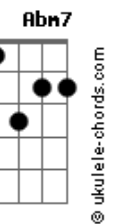

Nelio - Weida Noch Vuan

Tom: E
Intro: E E

Verso 1:

Schau die Sun scheint und olle Leid scheinen mit
A2 Dbm7 A2 B E E
Heit is ana von die Tog, wie da beste Sommerhit
E E A2
Olle Sorgen und Schmerzen san heit scheid egal
A2 Dbm7 A2 B E E
Du sprühst vor Lebensfreude, fühlst di optimal

Refrão 1:

E A2 Gbm7 B7 E
Es geht auffi es geht obi, und zwischendurch im Kras
E A2
Moi rennts supa, moi is ois a Schas
Dbm7 Gbm7 B7
Gwiss is nua, dass weida geht

Weida noch vuan

Intro: 2: E E

Verso 2:

E E A2
Boid danoch wochst auf, mochst die Augn glei wieda zua
A2 Dbm7 A2 B E E
Und denkst da blede Wöd do draußn, los mi do in Ruah
E E A2
Die Gedanken kreisen, des druckt da schwa aufs Gmiat
A2 Dbm7 A2 B E E
Konnst goa ned glauben, dass es jemois wieda besser wird

Refrão 2:

E A2 Gbm7 B7 E
Es geht auffi es geht obi, und zwischendurch im Kras
E A2
Moi rennts supa, moi is ois a Schas

Acordes

Dbm7 Gbm7 B7
Gwiss is nua, dass weida geht,

Weida noch vuan

Ponte

E A2
Auffi obi, auffi obi
Auffi obi, auffi obi
Auffi obi, auffi obi