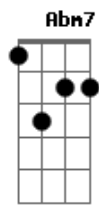

© ukulele-chords.com