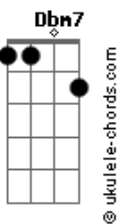

Nelio - Weida Noch Vuan

Tom: E
Intro: E E

Verso 1:

Schau die Sun scheint und olle Leid scheinen mit
A2 Dbm7 A2 B E E
Heit is ana von die Tog, wie da beste Sommerhit
E E A2
Olle Sorgen und Schmerzen san heit scheid egal
A2 Dbm7 A2 B E E
Du sprühst vor Lebensfreude, fühlst di optimal

Refrão 1:

E A2 Gbm7 B7 E
Es geht auffi es geht obi, und zwischendurch im Kras
E A2
Moi rennts supa, moi is ois a Schas
Dbm7 Gbm7 B7
Gwiss is nua, dass weida geht

Weida noch vuan

Intro: 2: E E

Verso 2:

E E A2
Boid danoch wochst auf, mochst die Augn glei wieda zua
A2 Dbm7 A2 B E E
Und denkst da blede Wöd do draußn, los mi do in Ruah
E E A2
Die Gedanken kreisen, des druckt da schwa aufs Gmiat
A2 Dbm7 A2 B E E
Konnst goa ned glauben, dass es jemois wieda besser wird

Refrão 2:

E A2 Gbm7 B7 E
Es geht auffi es geht obi, und zwischendurch im Kras
E A2
Moi rennts supa, moi is ois a Schas

Acordes

Dbm7 Gbm7 B7
Gwiss is nua, dass weida geht,

Weida noch vuan

Ponte

E A2
Auffi obi, auffi obi
Auffi obi, auffi obi
Auffi obi, auffi obi