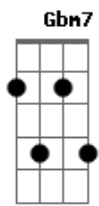

Nelio - Weida Noch Vuan

Tom: E
Intro: E E

Verso 1:

Schau die Sun scheint und olle Leid scheinen mit
A2 Dbm7 A2 B E E
Heit is ana von die Tog, wie da beste Sommerhit
E E A2
Olle Sorgen und Schmerzen san heit scheid egal
A2 Dbm7 A2 B E E
Du sprühst vor Lebensfreude, fühlst di optimal

Refrão 1:

E A2 Gbm7 B7 E
Es geht auffi es geht obi, und zwischendurch im Kras
E A2
Moi rennts supa, moi is ois a Schas
Dbm7 Gbm7 B7
Gwiss is nua, dass weida geht

Weida noch vuan

Intro: 2: E E

Verso 2:

E E A2
Boid danoch wochst auf, mochst die Augn glei wieda zua
A2 Dbm7 A2 B E E
Und denkst da blede Wöd do draußn, los mi do in Ruah
E E A2
Die Gedanken kreisen, des druckt da schwa aufs Gmiat
A2 Dbm7 A2 B E E
Konnst goa ned glauben, dass es jemois wieda besser wird

Refrão 2:

E A2 Gbm7 B7 E
Es geht auffi es geht obi, und zwischendurch im Kras
E A2
Moi rennts supa, moi is ois a Schas

Acordes

© ukulele-chords.com

© ukulele-chords.com

© ukulele-chords.com

© ukulele-chords.com