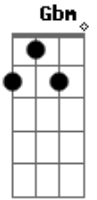

© ukulele-chords.com