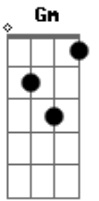

Bb F C
Dime, dime, dime que fue. de la pasión
Bb F C
Dime, dime, dime porque, se nos rompió
Bb F C
Hoy me abraza la soledad, Contigo a mi lado
Bb F C
Y presiento que hay un adiós... En tu Voz

F Dm
Que te puedo contar, si todo ya es nada
F Dm
El olvido no sabe nunca volver hacia atrás
Gm F
El otoño derrama
C
Hojas secas en nuestra habitación
Gm
La rutina es quien mueve
F C
Las agujas del reloooj

Bb F C
Dime, dime, dime que fue. de la pasión

Acordes

© ukulele-chords.com

© ukulele-chords.com

© ukulele-chords.com

© ukulele-chords.com

© ukulele-chords.com

© ukulele-chords.com

Bb F C
Dime, dime, dime porque, se nos rompió
Bb F C
Entre tus caderas yo perdí mil guerras
Bb F C
Y en tus labios sabios aprendí a soñar
Dm Am Bb F
Aaah, se nos fue, lo que fuimos ayer
Dm Am
Aaah, tu y yo
Bb Gm
Náufragos de un sueño que nos rompe el corazón