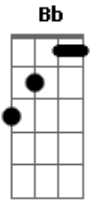

Nek - Dime Por Qué

tom:

Intro: F Dm F Dm

F
Me sorprende otra vez
Buscando en tus besos Dm
Algo que nos robo F
El paso del tiempo Dm
Duele ver en tus ojos Gm F
La tristeza que esconde el corazón C
El amor que inventamos, se escapo como un ladrón Gm F C

Bb F C
Dime, dime, dime que fue. de la pasión
Bb F C
Dime, dime, dime porque, se nos rompió
Bb F C
Hoy me abraza la soledad, Contigo a mi lado
Bb F C
Y presiento que hay un adiós... En tu Voz

F Dm
Que te puedo contar, si todo ya es nada
F Dm
El olvido no sabe nunca volver hacia atrás
Gm F
El otoño derrama
C
Hojas secas en nuestra habitación
Gm
La rutina es quien mueve
F C
Las agujas del reloooj

Bb F C
Dime, dime, dime que fue. de la pasión

Acordes

© ukulele-chords.com

© ukulele-chords.com

© ukulele-chords.com

© ukulele-chords.com

© ukulele-chords.com

© ukulele-chords.com

Bb F C
Dime, dime, dime porque, se nos rompió
Bb F C
Entre tus caderas yo perdí mil guerras
Bb F C
Y en tus labios sabios aprendí a soñar
Dm Am Bb F
Aaah, se nos fue, lo que fuimos ayer
Dm Am
Aaah, tu y yo
Bb Gm
Náufragos de un sueño que nos rompe el corazón