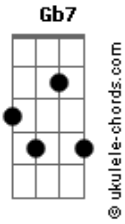

# Neila Kadhí - Para Todo Um

tom:

Intro: G7 Gb7 Bm E7

Bm E7  
Para todo um

Bm  
Tem outro

E7 Bm  
Para todo um, qualquer

E7  
Para todo um

G7  
Tem outro

Gb7  
Mas não quero um qualquer

Bm E7  
Quando um chega

Bm  
O outro um demora

E7  
Quando um demora  
Bm

## Acordes

É que o outro quer

E7  
Quando um espera

G7  
Tem que ser agora

Gb7  
Não se vê a hora

Bm  
Já está de pé

E7 Bm  
E no Baticum tem outro

E7 Bm  
Com desejo de te ter