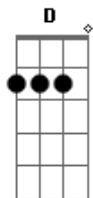

Neil Young - Long May You Run

Tom: D

Chords:
 Dmaj9 xx0220
 D2 xx0230
 A7sus4 x02030
 BbaddE 688760

Intro: D / / / Dmaj9 / / / G / / / D / / /
 Bm / / / G / / / A7sus4 / / / A7 / / /
 D / / / Dmaj9 / / / G / / / D / / /
 Bm / / / A7 / / / D / / / D2 D / / /

Chorus:

G BbaddE D D2 D

Solo Tab

Legend:

= sustain OR vibrato

\ slide down

/ slide up

Acordes