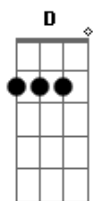

Neil Young - Long May You Run

Tom: D

Chords:
 Dmaj9 xx0220
 D2 xx0230
 A7sus4 x02030
 BbaddE 688760

Intro: D / / / Dmaj9 / / / G / / / D / / /
 Bm / / / G / / / A7sus4 / / / A7 / / /
 D / / / Dmaj9 / / / G / / / D / / /
 Bm / / / A7 / / / D / / / D2 D / / /

Chorus:

G BbaddE D D2 D

Solo Tab

Legend:

= sustain OR vibrato

\ slide down

/ slide up

Acordes