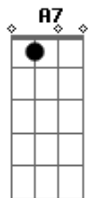

© ukulele-chords.com