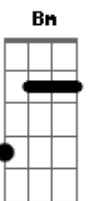

© ukulele-chords.com