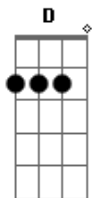

Neil Young - Long May You Run

Tom: D

Chords:
 Dmaj9 xx0220
 D2 xx0230
 A7sus4 x02030
 BbaddE 688760

Intro: D / / / Dmaj9 / / / G / / / D / / /
 Bm / / / G / / / A7sus4 / / / A7 / / /
 D / / / Dmaj9 / / / G / / / D / / /
 Bm / / / A7 / / / D / / / D2 D / / /

Chorus:

G BbaddE D D2 D

Solo Tab

Legend:

= sustain OR vibrato

\ slide down

/ slide up

Acordes