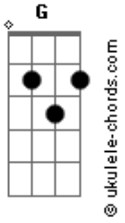

# Neil Young - Double E

Tom: **G**

(standard tuning)

## Acordes

b- bend  
r- release  
/- slide