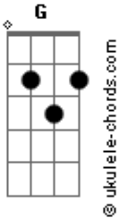

# Neil Young - Double E

Tom: **G**

(standard tuning)

## Acordes

b- bend  
r- release  
/- slide