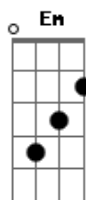

© ukulele-chords.com