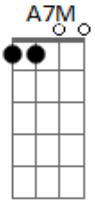

Nei Lisboa - Pra te lembrar

Tom: E

E7M A Ab7 G#(#5) Dbm7 C(#5) E Bbm7 (Solo)

(Tema do filme "Meu tio Matou um cara")

Intro: E A Ab7 G#(#5) Dbm Am E A

E A Ab7 Ab7 G#(#5) Dbm7 Am
0 que é que vou fazer pra te esquecer? Sempre que
já nem me lembro,

E Bbm7 A Ab7 G#(#5) Dbm7
Db7

Lembras pra mim. Cada sonho teu me abraça ao acordar como um
anjo lindo

A7M B7 A7M B7 A7M Gbm7 Ab7
Mais leve que o ar, tão doce de olhar. Que nem um adeus pode
apagar

E A Ab7 G#(#5) Dbm Am
0 que é que vou fazer pra te deixar? Sempre que eu
apresso o passo,

E Bbm7 A Ab7 G#(#5) Dbm7 Db7
Passas por mim. E o silêncio teu me pede pra voltar ao te ver
seguindo.

A7M B7 A7M B7 A7M Dbm Ab
Mais leve que o ar, tão doce de olhar. Que nem um adeus pode
apagar

A Ab7 G#(#5) Dbm7 Db7
Cada sonho teu me abraça ao acordar como um anjo lindo
A7M B7 A7M B7 A7M Gbm Ab
Mais leve que o ar, tão doce de olhar. Que nem um adeus pode
apagar

E Gbm7 Ab7 G#(#5) Dbm
Am E Bbm7
0 que é que eu vou fazer pra te lembrar? Como tantas
que eu conheço esqueço de amar.

A Ab7 G#(#5) Dbm7 Db7
Em que espelho teu, sou eu que vou estar ao te ver sorrindo?
A7M B7 A7M B7 A7M Gbm Ab

Mais leve que o ar, tão doce de olhar. Que nem um adeus vai
apagar

E Gbm7 Abm7 Gbm7 Abm7 Gbm7 B7 E
Mais leve que o ar, tão doce de olhar. Que nem um adeus vai
apagar

E Abm7 Gbm7 Abm7 Gbm7 Abm7 Gbm7
E

Mais leve que o ar, tão doce de olhar. Que nem um adeus vai
apagar

Acordes

© ukulele-chords.com