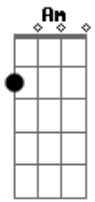

Mais leve que o ar, tão doce de olhar. Que nem um adeus vai
 apagar

E Gbm7 Abm7 Gbm7 Abm7 Gbm7 B7 E
 Mais leve que o ar, tão doce de olhar. Que nem um adeus vai
 apagar

E Abm7 Gbm7 Abm7 Gbm7 Abm7 Gbm7
 E

Mais leve que o ar, tão doce de olhar. Que nem um adeus vai
 apagar

Acordes

© ukulele-chords.com

© ukulele-chords.com

© ukulele-chords.com

© ukulele-chords.com

© ukulele-chords.com

© ukulele-chords.com