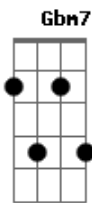

© ukulele-chords.com