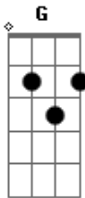

Nei Lisboa - Doody II

tom:

Intro: C G Am G

C G Am
Tenho um carinho despido
C G Am
Por esse menino travesso
F G Am
Que vejo quando olho no espelho
Bb F
Em dias de muito calor
C G Am
Que esconde, que fica vermelho
F G Am
E finge que odeia o cupido
Bb F
E vira uma idéia do avesso
C G C
Só pra complicar a dor

Tenho um medo transparente
C G Am
Um desejo inconsequente
F G Am
De matar esse vampiro
Bb F
Que vejo quando olho de frente
C G C
Pra trás do fundo do espelho

C G Am
Em cada noite de chuva
C G Am
Fico dando conselhos
F G Am
A uma cabeça viúva
Bb F
De um coração apagado
C G C
Na ponta do dedo da luva

C G Am

Acordes