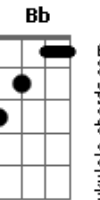

© ukulele-chords.com