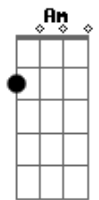

Nei Lisboa - Depois do Fim

Tom: F

Intro: Dm Am

USAR ESTES ACORDES NOS SEGUINTES FORMATOS:

(Dm Am)
Sabe-se que o dia vai chegar
Sente-se que está se abrindo o chão
Pode ser que o sol vá se apagar
Ouve-se falar de uma explosão

(Dm Am)
Ratos pelas ruas
Multidões em fuga
Todos os sinais do armagedon

Gm
e apenas nosso amor
A

Resistirá

Bb C7 Am7 Am
Até depois do fim do mundo
Bb C7 Am7 Am
Nós dois seguindo juntos

Gm
Enquanto o céu desmoronar
A
saindo pra jantar

Bb C7 Am7 Am
Logo depois do fim do mundo
Bb C7 Am7 Am
Nós dois seremos tudo

Gm
Tudo que existe para amar
A

Que vive pra contar

(Dm Am)
Sabe-se que o dia vai chegar
Sente-se que está se abrindo o chão
Pode ser a guerra nuclear
Pode ser a lava de um vulcão

(Dm Am)
Carros de polícia
Redes de notícia
Anunciando a grande inundação

Gm
e apenas nosso amor
A

Vai se salvar

Bb C7 Am7 Am
Até depois do fim do mundo
Bb C7 Am7 Am
Nós dois seguindo juntos

Gm
Enquanto o céu desmoronar
A
saindo pra jantar

Bb C7 Am7 Am
Logo depois do fim do mundo
Bb C7 Am7 Am
Nós dois seremos tudo

Gm
Tudo que existe para amar
A

Que vive pra contar

(Dm Am)
Nuvens de mosquitos
Vírus radioativos
Construção de abrigos
Leve seus amigos pra assistir

Gm
Que apenas nosso amor
A

Vai prosseguir

Bb C7 Am7 Am
Até depois do fim do mundo
Bb C7 Am7 Am
Nós dois seguindo juntos

Gm
Enquanto o céu desmoronar
A
saindo pra jantar

Bb C7 Am7 Am
Logo depois do fim do mundo
Bb C7 Am7 Am
Nós dois seremos tudo

Gm
Tudo que existe para amar
A

Que vive pra contar

Acordes

© ukulele-chords.com