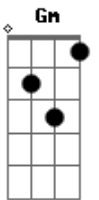

© ukulele-chords.com