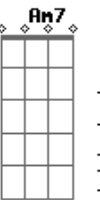

© ukulele-chords.com