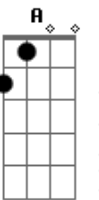

© ukulele-chords.com