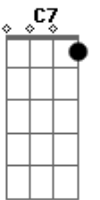

© ukulele-chords.com