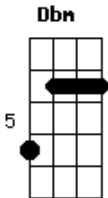

© ukulele-chords.com

© ukulele-chords.com