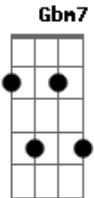

© ukulele-chords.com