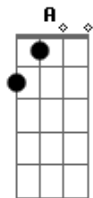

Nei Lisboa - Deixa o Bicho

Tom: A

Tudo é caminho deixa o bicho
Tudo é vontade de acertar
Quem sobe sempre vem de baixo
Quem desce um dia vai voltar
A noite chega o santo baixa
E o dia volta pra contar
Tudo é caminho deixa o bicho
Dá tudo no mesmo lugar
Não ando do lado da lei
E a lei não foi idéia minha
Mas mesmo que o mundo não gire

Na velocidade que eu queria
Alguns edifícios por dia
Desabam dentro da avenida
E salva-se a filosofia
Minha gata não insista
Disneylândias não vão te levar pro céu
Nem o céu dessas revistas
Que ilumina o teu barquinho de papel
Minha gata não insista
Disneylândias não vão nos levar ao céu
Todo céu que ainda exista
Vivem no encanto dos atores sem papel

Acordes