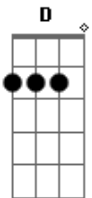

© ukulele-chords.com