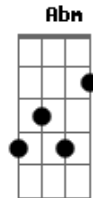

© ukulele-chords.com