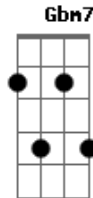

© ukulele-chords.com