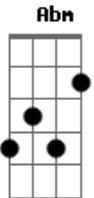

© ukulele-chords.com