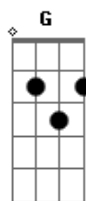

Neguin QG - Um Lance

tom:

Bm

Bm

Gbm

G

Essa jogada de amor ela não quer mais
 Esse papo de romance não te trai
 De salto 15 ela causa, se eu fosse você não pagava para ver
 Na noite se acaba, encara, não para
 Ela é aquela brisa do amanhecer

[Refrão]

Ei mina fechei no teu esquema
 Essa visão eu tenho também
 Cê tá cansada de problema não esquenta
 Aqui e só um lance

Se joga e vem

Acordes

© ukulele-chords.com

© ukulele-chords.com

© ukulele-chords.com