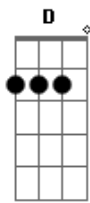

© ukulele-chords.com