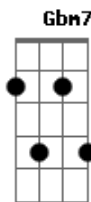

© ukulele-chords.com