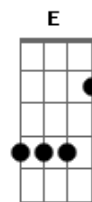

© ukulele-chords.com