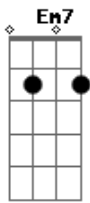

© ukulele-chords.com