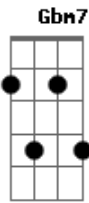

© ukulele-chords.com