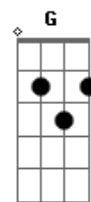

© ukulele-chords.com