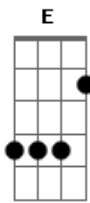

© ukulele-chords.com