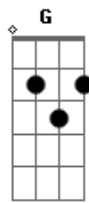

© ukulele-chords.com