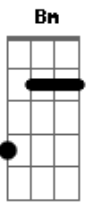

[Ponte]

Bm7 **Em7**
Abusa tira minha blusa e faz o que quer
Gbm7
É hoje eu vou domar essa mulher
Bm7 **Em7**
Curte provocar e vem dançando assim
Gbm7

Eu sei que já ouviu falar de mim
Bm7 **Em7**
Usa mas não se iluda com meu jeitim
Gbm7
Te pego de jeito é com carin
Bm7 **Em7**
Eu vou te mostrar que comigo é melhor
Gbm7
Seu corpo eu já conheço de cór

[Refrão]

Bm **E** **D** **G**
Você me faz querer te dar o meu melhor
Bm **E** **D**
Vai esquecer os outros que você ficou a sós
Bm **E** **D** **G**
Saiba que hoje não foi sem querer que eu te escolhi
Bm **E** **D**
Já faz um tempo que te vi chegar perto de mim

[Segunda Parte]

Bm7
Tcho falar contigo ao pé do seu ouvido
G **Gbm7**
Traz esse corpo aqui perto do pretinho
Bm7
Não! De confiança mas pra esses comédias
Em7 **Gbm7**
Se eu fui exceção agora virei regra
Bm7
Vê! Meu corpo já está cheio de arranhão
G **Gbm7**
Se continuar assim vai marcar meu coração então
Bm7 **Em7** **Gbm7**
Desce, sobe loucura me envolve (se é loco)
Bm7
Eu puxando seu cabelo, suor pelo corpo inteiro
G **Gbm7**
Respiração ofegante versátil, itinerante
Bm7
Não posso me envolver mas eu falo pra você
Em7 **Gbm7**
Que essa mina é diferente chego a me surpreender
Bm7 **G**
Gbm7
Toma controle de tudo e assume a situação bagui difícil é eu
dizer não
Bm7
E ainda me pergunta se pode abusar de mim (há!)
Em7 **Gbm7**
Não é por nada mas eu vou dizer que sim

Acordes

© ukulele-chords.com