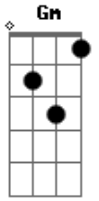

© ukulele-chords.com