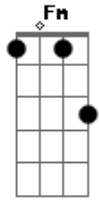

© ukulele-chords.com