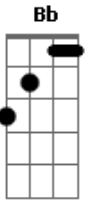

© ukulele-chords.com