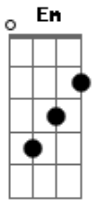

© ukulele-chords.com