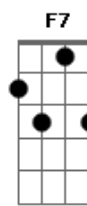

© ukulele-chords.com