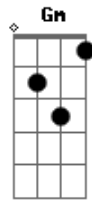

© ukulele-chords.com