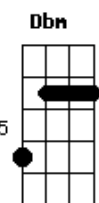

© ukulele-chords.com