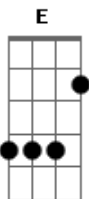

Negativa - Sin Buscarte

Tom: A
Intro: A Bm D (x8)

- Estrofa 1:

No sé dónde puedo encontrarte,
A Bm D
Para volver a besarte,
A Bm D
Para buscar significados,
A Bm D
A todos lo que estamos buscando
A Bm D

- Estrofa 2:

No sé dónde estábamos parados,
A Bm D
O cuando todo se puso mal,
A Bm D
Porque nos seguimos buscando,
A Bm D
Si no queremos ni mirarnos
A Bm D

Tus secretos son como puñales,
A E D Bm - D
Todavía sigo sin buscarte,
A E D Bm - D
Tus secretos son como puñales,
A E D Bm - D
Todavía sigo sin buscarte

A E Dbm

Solo de guitarra:

A Bm D
A Bm D
A Bm D
A Bm D
Dbm E

- Estrofa 1:

No sé dónde puedo encontrarte,
A Bm D
Para volver a besarte,
A Bm D
Para buscar significados,
A Bm D
A todos lo que estamos buscando
A Bm D

Tus secretos son como puñales,
A E D Bm - D
Todavía sigo sin buscarte,
A E D Bm - D
Tus secretos son como puñales,
A E D Bm - D
Todavía sigo sin buscarte
A E D

- Solo final: A Bm D x8
Bm D x4

Acordes

© ukulele-chords.com

© ukulele-chords.com

© ukulele-chords.com

© ukulele-chords.com

© ukulele-chords.com