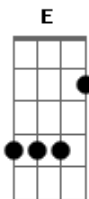

Negativa - Sin Buscarte

Tom: A
Intro: A Bm D (x8)

- Estrofa 1:

No sé dónde puedo encontrarte,
A Bm D
Para volver a besarte,
A Bm D
Para buscar significados,
A Bm D
A todos lo que estamos buscando
A Bm D

- Estrofa 2:

A E Dbm

Solo de guitarra:

A Bm D
A Bm D
A Bm D
A Bm D
Dbm E

- Estrofa 1:

No sé dónde puedo encontrarte,
A Bm D
Para volver a besarte,
A Bm D
Para buscar significados,
A Bm D
A todos lo que estamos buscando
A Bm D
Tus secretos son como puñales,
A E Bm - D
Todavía sigo sin buscarte,
A E D Bm - D
Tus secretos son como puñales,
A E D Bm - D
Todavía sigo sin buscarte
A E D

- Solo final: A Bm D x8
Bm D x4

Acordes

© ukulele-chords.com

© ukulele-chords.com

© ukulele-chords.com

© ukulele-chords.com

© ukulele-chords.com