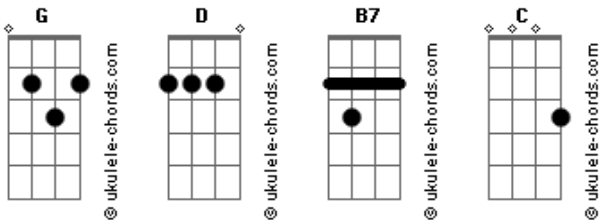

Negativa - Quedate a Mi Lado

Tom: G
Intro: G D B7 C

Me gusta verte en el mismo lugar
G D B7 C
Es muy bonito que te quieras quedar
G D B7 C
Todas las noches conmigo vendrás
G D B7 C
No has muerto dentro de mi corazón

Me gusta verte en el mismo lugar
G D B7 C
Quisiera que nunca volvamos atrás
G D B7 C
Que por semanas no te vea llegar
G D B7 C
Te sigo pensando hasta perder la razón
G D B7 C

Y vivo para siempre
G D B7 C
Y nadie nunca jamás regresó
G D B7 C
Y vivo para siempre
G D B7 C
Y nadie nunca jamás regresó
G D B7 C

Quédate a mi lado y vivamos por siempre
G D B7 C
Quédate a mi lado y te amare por siempre
G D B7 C
Quédate a mi lado y vivamos por siempre
G D B7 C
Quédate a mi lado y te amare por siempre
G D B7 C

Acordes

[Solo] G - D - B7 ? C

Me gusta verte en el mismo lugar
G D B7 C
Es muy bonito que te quieras quedar
G D B7 C
Todas las noches conmigo vendrás
G D B7 C
No has muerto dentro de mi corazón

Me gusta verte en el mismo lugar
G D B7 C
Quisiera que nunca volvamos atrás
G D B7 C
Que por semanas no te vea llegar
G D B7 C
Te sigo pensando hasta perder la razón
G D B7 C