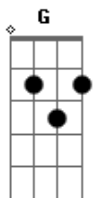

Neemias Silva - Teu Piloto

tom:

G

G

Am7 D7

Se a fé por vezes falta

Quando o Sol não posso ver

A Jesus eu digo humilde

A A7 Am7 D7

Oh, vem meu piloto ser

G E7 A A7

"Oh, não temas, sou contigo

D7 G D7

Teu piloto até o fim!

G E7 A7

Não te importes com o perigo

G D7 G

Eis a mão, confia em Mim."

G Am7 D7

Quando a tentação me envolve

G

E não posso a Cristo ver

G D

Eis que em meio à tempestade

A A7 Am7 D7

Ouçõ o salvador dizer

G Am7 D7

Quando a alma está ferida

G

Pelas ondas da aflição

G D

Volvo o olhar ao meu piloto

A A7 Am7 D7

E este canto escuto então

G Am7 D7

Se do mar à praia chego

G

Mesmo havendo turbilhão

G D

Vejo meu piloto ao lado

A A7 Am7 D7

Creio em Sua direção

Acordes

© ukulele-chords.com