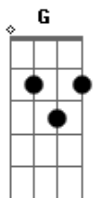

Neemias Silva - Teu Piloto

tom:

G

G

Am7 D7

Se a fé por vezes falta

Quando o Sol não posso ver

A Jesus eu digo humilde

A A7 Am7 D7

Oh, vem meu piloto ser

G E7 A A7

"Oh, não temas, sou contigo

D7 G D7

Teu piloto até o fim!

G E7 A7

Não te importes com o perigo

G D7 G

Eis a mão, confia em Mim."

G Am7 D7

Quando a tentação me envolve

G

E não posso a Cristo ver

G D

Eis que em meio à tempestade

A A7 Am7 D7

Ouço o salvador dizer

G Am7 D7

Quando a alma está ferida

G

Pelas ondas da aflição

G D

Volvo o olhar ao meu piloto

A A7 Am7 D7

E este canto escuto então

G Am7 D7

Se do mar à praia chego

G

Mesmo havendo turbilhão

G D

Vejo meu piloto ao lado

A A7 Am7 D7

Creio em Sua direção

Acordes

© ukulele-chords.com