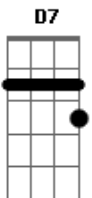

Neemias Silva - Teu Piloto

tom:

G

G

Am7 D7

Se a fé por vezes falta

Quando o Sol não posso ver

A Jesus eu digo humilde

A A7 Am7 D7

Creio em Sua direção

Acordes

© ukulele-chords.com

© ukulele-chords.com

© ukulele-chords.com

© ukulele-chords.com

© ukulele-chords.com