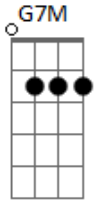

© ukulele-chords.com