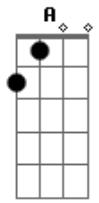

Neemias Silva - Discípulo Teu

tom:

Intro: **G7M** **Db7** **Gb** **B7**
Em **Em7** **A** **D** **A** **A7**

D **A** **Bm7** **Bm7** **G** **Gb** **B7**
Mestre, quero ser um discípulo Teu
Em7 **Em7** **A7** **D** **D7**
Mestre, quero ser um discípulo Teu

G7M **Db7** **Gbm7** **B7** **B7**
Talvez a minha vida são seja o que Tu queres
Em7 **A7** **Gbm7** **Bm**
Talvez ainda esteja de Ti distanciado
Em **A7** **Bm7**

No entanto ao ouvir o Teu chamado
Bm7 **Em** **E7** **A** **A7**
Pensei em ser aquilo que Tu queres que eu seja

D **A** **Bm7** **Bm7** **G** **Gb** **B7**
Mestre, quero ser um discípulo Teu
Em7 **Em7** **A7** **D** **D7**
Mestre, quero ser um discípulo Teu

G7M **Db7** **Gb** **B7**
Eu Quero ser um novo ser, que eu quero estar aonde estás
Em **Em7** **A7** **D**
Mestre, quero ser um discípulo Teu

Acordes

© ukulele-chords.com