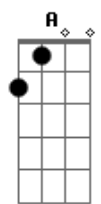

Neemias Silva - Discípulo Teu

tom:

Intro: **G7M** **Db7** **Gb** **B7**
Em **Em7** **A** **D** **A** **A7**

D **A** **Bm7** **Bm7** **G** **Gb** **B7**
Mestre, quero ser um discípulo Teu
Em7 **Em7** **A7** **D** **D7**
Mestre, quero ser um discípulo Teu

G7M **Db7** **Gbm7** **B7** **B7**
Talvez a minha vida são seja o que Tu queres
Em7 **A7** **Gbm7** **Bm**
Talvez ainda esteja de Ti distanciado
Em **A7** **Bm7**

No entanto ao ouvir o Teu chamado
Bm7 **Em** **E7** **A** **A7**
Pensei em ser aquilo que Tu queres que eu seja

D **A** **Bm7** **Bm7** **G** **Gb** **B7**
Mestre, quero ser um discípulo Teu
Em7 **Em7** **A7** **D** **D7**
Mestre, quero ser um discípulo Teu

G7M **Db7** **Gb** **B7**
Eu Quero ser um novo ser, que eu quero estar aonde estás
Em **Em7** **A7** **D**
Mestre, quero ser um discípulo Teu

Acordes

© ukulele-chords.com