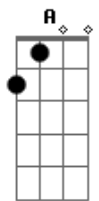

Neemias Silva - Discípulo Teu

tom:

Intro: **G7M** **Db7** **Gb** **B7**
Em **Em7** **A** **D** **A** **A7**

D **A** **Bm7** **Bm7** **G** **Gb** **B7**
Mestre, quero ser um discípulo Teu
Em7 **Em7** **A7** **D** **D7**
Mestre, quero ser um discípulo Teu

G7M **Db7** **Gbm7** **B7** **B7**
Talvez a minha vida são seja o que Tu queres
Em7 **A7** **Gbm7** **Bm**
Talvez ainda esteja de Ti distanciado
Em **A7** **Bm7**

No entanto ao ouvir o Teu chamado
Bm7 **Em** **E7** **A** **A7**
Pensei em ser aquilo que Tu queres que eu seja

D **A** **Bm7** **Bm7** **G** **Gb** **B7**
Mestre, quero ser um discípulo Teu
Em7 **Em7** **A7** **D** **D7**
Mestre, quero ser um discípulo Teu

G7M **Db7** **Gb** **B7**
Eu Quero ser um novo ser, que eu quero estar aonde estás
Em **Em7** **A7** **D**
Mestre, quero ser um discípulo Teu

Acordes

© ukulele-chords.com