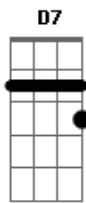

© ukulele-chords.com