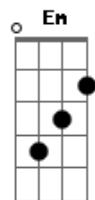

© ukulele-chords.com