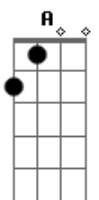

© ukulele-chords.com

© ukulele-chords.com