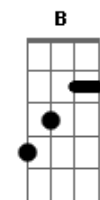

© ukulele-chords.com