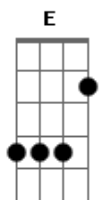

Nechivile - Era Só Pra Ficar

tom:

Intro: E Abm Dbm Abm
A Gbm B

[Primeira Parte]

Tinha tudo pra ser só mais uma aventura sem amor
A gente até já tinha combinado que não era nada sério
Mais se tratando de amor tudo é imprevisível
O que era uma aventura se tornou uma loucura uma obsessão

[Segunda Parte]

Tudo começou com um olhar inocente
Mais depois de um beijo ficou diferente
Foi pintando um doce desejo no ar
Descobri que a gente não escolhe o destino

No seu colo as vezes pareço um menino
Querendo ter asas pra voar
(B E Abm)

Era só pra ficar a gente foi ficando e acabou se apaixonando pra valer
O que era só momento ou um simples passatempo
Fez o amor acontecer
Era só pra ficar a gente foi ficando e acabou se apaixonando
De uma vez
O que era só momento ou um simples passatempo
Se perdeu no amor que a gente fez Repete 2ª Parte e Refrão

Acordes

© ukulele-chords.com