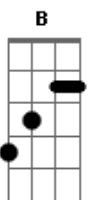

© ukulele-chords.com