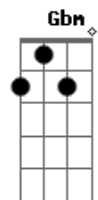

© ukulele-chords.com