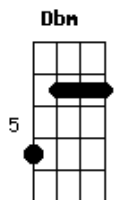

© ukulele-chords.com

© ukulele-chords.com