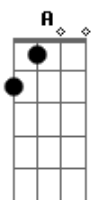

© ukulele-chords.com