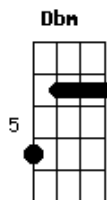

Nechivile - Era Só Pra Ficar

tom:

Intro: E Abm Dbm Abm
A Gbm B

[Primeira Parte]

Tinha tudo pra ser só mais uma aventura sem amor
A gente até já tinha combinado que não era nada sério
Mais se tratando de amor tudo é imprevisível
O que era uma aventura se tornou uma loucura uma obsessão

[Segunda Parte]

Tudo começou com um olhar inocente
Mais depois de um beijo ficou diferente
Foi pintando um doce desejo no ar
Descobri que a gente não escolhe o destino

No seu colo as vezes pareço um menino
Querendo ter asas pra voar
(B E Abm)

Era só pra ficar a gente foi ficando e acabou se apaixonando pra valer
O que era só momento ou um simples passatempo
Fez o amor acontecer
Era só pra ficar a gente foi ficando e acabou se apaixonando
De uma vez
O que era só momento ou um simples passatempo
Se perdeu no amor que a gente fez Repete 2ª Parte e Refrão

Acordes

© ukulele-chords.com

© ukulele-chords.com

© ukulele-chords.com

© ukulele-chords.com

© ukulele-chords.com

© ukulele-chords.com