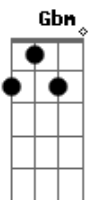

© ukulele-chords.com