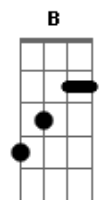

© ukulele-chords.com