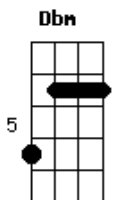

© ukulele-chords.com