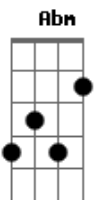

Nechivile - Era Só Pra Ficar

tom:

Intro: E Abm Dbm Abm
A Gbm B

[Primeira Parte]

Tinha tudo pra ser só mais uma aventura sem amor
A gente até já tinha combinado que não era nada sério
Mais se tratando de amor tudo é imprevisível
O que era uma aventura se tornou uma loucura uma obsessão

[Segunda Parte]

Tudo começou com um olhar inocente
Mais depois de um beijo ficou diferente
Foi pintando um doce desejo no ar
Descobri que a gente não escolhe o destino

No seu colo as vezes pareço um menino
Querendo ter asas pra voar
(B E Abm)

Era só pra ficar a gente foi ficando e acabou se apaixonando pra valer
O que era só momento ou um simples passatempo
Fez o amor acontecer
Era só pra ficar a gente foi ficando e acabou se apaixonando
De uma vez
O que era só momento ou um simples passatempo
Se perdeu no amor que a gente fez Repete 2ª Parte e Refrão

Acordes

© ukulele-chords.com

© ukulele-chords.com

© ukulele-chords.com

© ukulele-chords.com

© ukulele-chords.com

© ukulele-chords.com