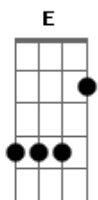

Nechivile - Era Só Pra Ficar

tom:

Intro: E Abm Dbm Abm
A Gbm B

[Primeira Parte]

Tinha tudo pra ser só mais uma aventura sem amor
A gente até já tinha combinado que não era nada sério
Mais se tratando de amor tudo é imprevisível
O que era uma aventura se tornou uma loucura uma obsessão

[Segunda Parte]

Tudo começou com um olhar inocente
Mais depois de um beijo ficou diferente
Foi pintando um doce desejo no ar
Descobri que a gente não escolhe o destino

No seu colo as vezes pareço um menino
Querendo ter asas pra voar
(B E Abm)

Era só pra ficar a gente foi ficando e acabou se apaixonando pra valer
O que era só momento ou um simples passatempo
Fez o amor acontecer
Era só pra ficar a gente foi ficando e acabou se apaixonando
De uma vez
O que era só momento ou um simples passatempo
Se perdeu no amor que a gente fez Repete 2ª Parte e Refrão

Acordes

© ukulele-chords.com