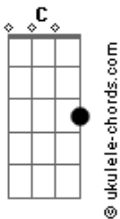

Neata - Segundo Passo

Tom: C
Intro: C G A Am Dm

C
E não precisa fechar a porta ao sair
G
Quando você voltar, eu não estarei aqui
A Am
Abrange um mar de solidão, acaso eu queira te esperar
C
Eu já pintei as tarjes no meu peito
G
O ostentado imaginário a qual você não vai tocar
A Am
Dm
Pois resplandece no coração apenas o planto que você causou

Am
Enquanto você usurpava o fim
Dm
Eu achava ínfimo tentar te impedir de ser feliz
Am
Agora vejo tão distante o sonho que eu construí pra mim
E pra você
Am
De olhos fechados, eu tento escrever outro final
Dm
Por mais que absurdo eu posso simplesmente restringir
Am
O vão que está deixando, até te expedir da minha vida
Não quero mais você ao lado meu

Am Dm (4x)

Am
E eu comprei a tinta roxa que encanta teus olhos
Dm
Dediquei as minhas tardes colhendo flores em um jardim
Am
Trouxe os mais belos poemas para antes te dormir
Dm
Tentar os recitar

Am

Acordes

Enquanto você usurpava o fim
Dm
Eu achava ínfimo tentar te impedir de ser feliz
Am
Agora vejo tão distante o sonho que eu construí pra mim
E pra você
Am
Dm De olhos fechados, eu tento escrever outro final
Dm
Por mais que absurdo eu posso simplesmente restringir
Am
O vão que está deixando, até te expedir da minha vida
Não quero mais você ao lado meu

F G Am
Confesso que sofro em silencio pra te ver sorrir
F G Am
Que aceito as suas promessas, mas cansei de fingir.
F G Am
Depois de tanto me enganar eu volto a suplicar
F G Am
Dm As mesmas juras mentirosas de quem não sabe amar

F G Am
E eu não quero mais rever teus lábios sem o gosto em que
deixei
F G Am
Nem quero mais pensar em quantos vão te ver dormir
Dm F G Am
Todo o ouro e suor que trouxe você também esqueceu?
F G Am
Até mesmo o remate da historia fui eu quem escreveu

Am (4x)

Am
Eu não acredito que exista um? Pra sempre?
Dm
Pois até mesmo o "nunca" hoje teve um fim
Am
E se quiser que alguém devolva as lembranças
Dm
Pode cobrar de outro pois eu as extinguir