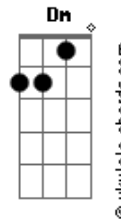

Neata - Segundo Passo

Tom: C
Intro: C G A Am Dm

C
E não precisa fechar a porta ao sair
G
Quando você voltar, eu não estarei aqui
A Am
Abrange um mar de solidão, acaso eu queira te esperar
C
Eu já pintei as tarjes no meu peito
G
O ostentado imaginário a qual você não vai tocar
A Am
Dm
Pois resplandece no coração apenas o planto que você causou

Am
Enquanto você usurpava o fim
Dm
Eu achava ínfimo tentar te impedir de ser feliz
Am
Agora vejo tão distante o sonho que eu construí pra mim
E pra você
Am
De olhos fechados, eu tento escrever outro final
Dm
Por mais que absurdo eu posso simplesmente restringir
Am
O vão que está deixando, até te expedir da minha vida
Não quero mais você ao lado meu

Am Dm (4x)

Am
E eu comprei a tinta roxa que encanta teus olhos
Dm
Dediquei as minhas tardes colhendo flores em um jardim
Am
Trouxe os mais belos poemas para antes te dormir
Dm
Tentar os recitar

Am

Acordes

Enquanto você usurpava o fim
Dm
Eu achava ínfimo tentar te impedir de ser feliz
Am
Agora vejo tão distante o sonho que eu construí pra mim
E pra você
Am
Dm De olhos fechados, eu tento escrever outro final
Dm
Por mais que absurdo eu posso simplesmente restringir
Am
O vão que está deixando, até te expedir da minha vida
Não quero mais você ao lado meu

F G Am
Confesso que sofro em silencio pra te ver sorrir
F G Am
Que aceito as suas promessas, mas cansei de fingir.
F G Am
Depois de tanto me enganar eu volto a suplicar
F G Am
Dm As mesmas juras mentirosas de quem não sabe amar

F G Am
E eu não quero mais rever teus lábios sem o gosto em que
deixei
F G Am
Nem quero mais pensar em quantos vão te ver dormir
Dm F G Am
Todo o ouro e suor que trouxe você também esqueceu?
F G Am
Até mesmo o remate da historia fui eu quem escreveu

Am (4x)

Am
Eu não acredito que exista um? Pra sempre?
Dm
Pois até mesmo o "nunca" hoje teve um fim
Am
E se quiser que alguém devolva as lembranças
Dm
Pode cobrar de outro pois eu as extinguir