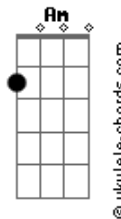

Neata - Segundo Passo

Tom: C
Intro: C G A Am Dm

C
E não precisa fechar a porta ao sair
G
Quando você voltar, eu não estarei aqui
A Am
Abrange um mar de solidão, acaso eu queira te esperar
C
Eu já pintei as tarjes no meu peito
G
O ostentado imaginário a qual você não vai tocar
A Am
Dm
Pois resplandece no coração apenas o planto que você causou

Am
Enquanto você usurpava o fim
Dm
Eu achava ínfimo tentar te impedir de ser feliz
Am
Agora vejo tão distante o sonho que eu construí pra mim
E pra você
Am
De olhos fechados, eu tento escrever outro final
Dm
Por mais que absurdo eu posso simplesmente restringir
Am
O vão que está deixando, até te expedir da minha vida
Não quero mais você ao lado meu

Am Dm (4x)

Am
E eu comprei a tinta roxa que encanta teus olhos
Dm
Dediquei as minhas tardes colhendo flores em um jardim
Am
Trouxe os mais belos poemas para antes te dormir
Dm
Tentar os recitar

Am

Acordes

Enquanto você usurpava o fim
Dm
Eu achava ínfimo tentar te impedir de ser feliz
Am
Agora vejo tão distante o sonho que eu construí pra mim
E pra você
Am
Dm De olhos fechados, eu tento escrever outro final
Dm
Por mais que absurdo eu posso simplesmente restringir
Am
O vão que está deixando, até te expedir da minha vida
Não quero mais você ao lado meu

F G Am
Confesso que sofro em silencio pra te ver sorrir
F G Am
Que aceito as suas promessas, mas cansei de fingir.
F G Am
Depois de tanto me enganar eu volto a suplicar
F G Am
Dm As mesmas juras mentirosas de quem não sabe amar

F G Am
E eu não quero mais rever teus lábios sem o gosto em que
deixei
F G Am
Nem quero mais pensar em quantos vão te ver dormir
Dm F G Am
Todo o ouro e suor que trouxe você também esqueceu?
F G Am
Até mesmo o remate da historia fui eu quem escreveu

Am (4x)

Am
Eu não acredito que exista um? Pra sempre?
Dm
Pois até mesmo o "nunca" hoje teve um fim
Am
E se quiser que alguém devolva as lembranças
Dm
Pode cobrar de outro pois eu as extinguir