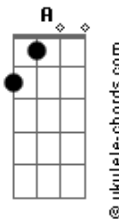

Neata - Segundo Passo

Tom: C
Intro: C G A Am Dm

C
E não precisa fechar a porta ao sair
G
Quando você voltar, eu não estarei aqui
A Am
Abrange um mar de solidão, acaso eu queira te esperar
C
Eu já pintei as tarjes no meu peito
G
O ostentado imaginário a qual você não vai tocar
A Am
Dm
Pois resplandece no coração apenas o planto que você causou

Am
Enquanto você usurpava o fim
Dm
Eu achava ínfimo tentar te impedir de ser feliz
Am
Agora vejo tão distante o sonho que eu construí pra mim
E pra você
Am
De olhos fechados, eu tento escrever outro final
Dm
Por mais que absurdo eu posso simplesmente restringir
Am
O vão que está deixando, até te expedir da minha vida
Não quero mais você ao lado meu

Am Dm (4x)

Am
E eu comprei a tinta roxa que encanta teus olhos
Dm
Dediquei as minhas tardes colhendo flores em um jardim
Am
Trouxe os mais belos poemas para antes te dormir
Dm
Tentar os recitar

Am

Acordes

Enquanto você usurpava o fim
Dm
Eu achava ínfimo tentar te impedir de ser feliz
Am
Agora vejo tão distante o sonho que eu construí pra mim
E pra você
Am
Dm De olhos fechados, eu tento escrever outro final
Dm
Por mais que absurdo eu posso simplesmente restringir
Am
O vão que está deixando, até te expedir da minha vida
Não quero mais você ao lado meu

F G Am
Confesso que sofro em silencio pra te ver sorrir
F G Am
Que aceito as suas promessas, mas cansei de fingir.
F G Am
Depois de tanto me enganar eu volto a suplicar
F G Am
Dm As mesmas juras mentirosas de quem não sabe amar

F G Am
E eu não quero mais rever teus lábios sem o gosto em que
deixei
F G Am
Nem quero mais pensar em quantos vão te ver dormir
Dm F G Am
Todo o ouro e suor que trouxe você também esqueceu?
F G Am
Até mesmo o remate da historia fui eu quem escreveu

Am (4x)

Am
Eu não acredito que exista um? Pra sempre?
Dm
Pois até mesmo o "nunca" hoje teve um fim
Am
E se quiser que alguém devolva as lembranças
Dm
Pode cobrar de outro pois eu as extinguir