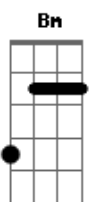

Nazareno Varela - Amor Eterno

tom:

Intro: **D** **A** **Bm** (**Gbm**) **G** (**Gbm**) (**E7**) **A**

[Primeira Parte]

D
No silêncio da noite, a luz
G
Surgiu
Em (**E7**)
Um amor tão profundo
A
Que nunca se apagou
D
Veio para nos mostrar o
G
Caminho
Gbm **Bm**
Com mãos estendidas nos
G **A**
Trouxe abrigo

[Segunda Parte]

D
Na cruz Ele deu Seu
G **Bm**
Último suspiro
E
Por nós Ele sofreu para
A
Nos dar um futuro
Bm
Através da dor, Sua
Em **G** **Gb7**
Promessa brilhou
E
A vida eterna, com o Seu
E7 **A**
Sangue se selou

[Refrão]

Bm **G** **D** **A**
Amor eterno, do Salvador

Acordes

© ukulele-chords.com

© ukulele-chords.com

© ukulele-chords.com

© ukulele-chords.com

© ukulele-chords.com

© ukulele-chords.com

© ukulele-chords.com

© ukulele-chords.com

© ukulele-chords.com

Bm **G** **D**
Nosso Jesus Cristo, nosso
A
Redentor
Bm
Sua graça é a luz que nos
Gbm
Guia
G **Em**
Seu amor é a paz que nos
G **A** **D**
Enche de alegria, alegria
(**A**)
B7
Mesmo na tempestade
G
Seu amor nos acalma
D
Nos braços do Pai
A
Encontramos nossa alma
Bm
Cada dia é um presente
G
Por Seu amor vivemos
D
Em Sua presença, para
A
Sempre nos sentimos