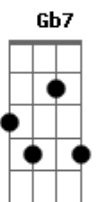

Nazareno Varela - Amor Eterno

tom:

Intro: **D** **A** **Bm** (**Gbm**) **G** (**Gbm**) (**E7**) **A**

[Primeira Parte]

D
No silêncio da noite, a luz
G
Surgiu
Em (**E7**)
Um amor tão profundo
A
Que nunca se apagou
D
Veio para nos mostrar o
G
Caminho
Gbm **Bm**
Com mãos estendidas nos
G **A**
Trouxe abrigo

[Segunda Parte]

D
Na cruz Ele deu Seu
G **Bm**
Último suspiro
E
Por nós Ele sofreu para
A
Nos dar um futuro
Bm
Através da dor, Sua
Em **G** **Gb7**
Promessa brilhou
E
A vida eterna, com o Seu
E7 **A**
Sangue se selou

[Refrão]

Bm **G** **D** **A**
Amor eterno, do Salvador

Acordes

© ukulele-chords.com

© ukulele-chords.com

© ukulele-chords.com

© ukulele-chords.com

© ukulele-chords.com

© ukulele-chords.com

© ukulele-chords.com

© ukulele-chords.com

© ukulele-chords.com

Bm **G** **D**
Nosso Jesus Cristo, nosso
A
Redentor
Bm
Sua graça é a luz que nos
Gbm
Guia
G **Em**
Seu amor é a paz que nos
G **A** **D**
Enche de alegria, alegria
(**A**)
B7
Mesmo na tempestade
G
Seu amor nos acalma
D
Nos braços do Pai
A
Encontramos nossa alma
Bm
Cada dia é um presente
G
Por Seu amor vivemos
D
Em Sua presença, para
A
Sempre nos sentimos