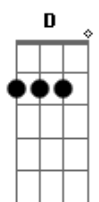

Nazareno Varela - Amor Eterno

tom:

Intro: **D** **A** **Bm** (**Gbm**) **G** (**Gbm**) (**E7**) **A**

[Primeira Parte]

D
No silêncio da noite, a luz
G
Surgiu
Em (**E7**)
Um amor tão profundo
A
Que nunca se apagou
D
Veio para nos mostrar o
G
Caminho
Gbm **Bm**
Com mãos estendidas nos
G **A**
Trouxe abrigo

[Refrão]

Bm **G** **D** **A**
Amor eterno, do Salvador
Bm **G** **D**
Nosso Jesus Cristo, nosso
A
Redentor
Bm
Sua graça é a luz que nos
Gbm
Guia
G **Em**
Seu amor é a paz que nos
G **A** **D**
Enche de alegria, alegria
(**D** **A** **Bm** (**Gbm**) **G** (**Gbm**) (**E-7**) **A**)

[Segunda Parte]

D
Na cruz Ele deu Seu
G **Bm**
Último suspiro
E
Por nós Ele sofreu para
A
Nos dar um futuro
Bm
Através da dor, Sua
Em **G** **Gb7**
Promessa brilhou
E
A vida eterna, com o Seu
E7 **A**
Sangue se selou

[Refrão]

Bm **G** **D** **A**
Amor eterno, do Salvador

Acordes

© ukulele-chords.com