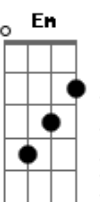

Nazareno Varela - Amor Eterno

tom:

Intro: **D** **A** **Bm** (**Gbm**) **G** (**Gbm**) (**E7**) **A**

[Primeira Parte]

D
No silêncio da noite, a luz
G
Surgiu
Em (**E7**)
Um amor tão profundo
A
Que nunca se apagou
D
Veio para nos mostrar o
G
Caminho
Gbm **Bm**
Com mãos estendidas nos
G **A**
Trouxe abrigo

[Segunda Parte]

D
Na cruz Ele deu Seu
G **Bm**
Último suspiro
E
Por nós Ele sofreu para
A
Nos dar um futuro
Bm
Através da dor, Sua
Em **G** **Gb7**
Promessa brilhou
E
A vida eterna, com o Seu
E7 **A**
Sangue se selou

[Refrão]

Bm **G** **D** **A**
Amor eterno, do Salvador

Acordes

© ukulele-chords.com

© ukulele-chords.com

© ukulele-chords.com

© ukulele-chords.com

© ukulele-chords.com

© ukulele-chords.com

© ukulele-chords.com

© ukulele-chords.com

© ukulele-chords.com

Bm **G** **D**
Nosso Jesus Cristo, nosso
A
Redentor
Bm
Sua graça é a luz que nos
Gbm
Guia
G **Em**
Seu amor é a paz que nos
G **A** **D**
Enche de alegria, alegria
(**A**)
B7
Mesmo na tempestade
G
Seu amor nos acalma
D
Nos braços do Pai
A
Encontramos nossa alma
Bm
Cada dia é um presente
G
Por Seu amor vivemos
D
Em Sua presença, para
A
Sempre nos sentimos