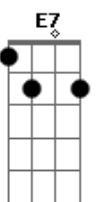

Nazareno Varela - Amor Eterno

tom:

Intro: **D** **A** **Bm** (**Gbm**) **G** (**Gbm**) (**E7**) **A**

[Primeira Parte]

D
No silêncio da noite, a luz
G
Surgiu
Em (**E7**)
Um amor tão profundo
A
Que nunca se apagou
D
Veio para nos mostrar o
G
Caminho
Gbm **Bm**
Com mãos estendidas nos
G **A**
Trouxe abrigo

[Segunda Parte]

D
Na cruz Ele deu Seu
G **Bm**
Último suspiro
E
Por nós Ele sofreu para
A
Nos dar um futuro
Bm
Através da dor, Sua
Em **G** **Gb7**
Promessa brilhou
E
A vida eterna, com o Seu
E7 **A**
Sangue se selou

[Refrão]

Bm **G** **D** **A**
Amor eterno, do Salvador

Acordes

© ukulele-chords.com

© ukulele-chords.com

© ukulele-chords.com

© ukulele-chords.com

© ukulele-chords.com

© ukulele-chords.com

© ukulele-chords.com

© ukulele-chords.com

© ukulele-chords.com

Bm **G** **D**
Nosso Jesus Cristo, nosso
A
Redentor
Bm
Sua graça é a luz que nos
Gbm
Guia
G **Em**
Seu amor é a paz que nos
G **A** **D**
Enche de alegria, alegria
(**A**)
B7
Mesmo na tempestade
G
Seu amor nos acalma
D
Nos braços do Pai
A
Encontramos nossa alma
Bm
Cada dia é um presente
G
Por Seu amor vivemos
D
Em Sua presença, para
A
Sempre nos sentimos