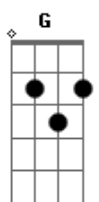

Nazareno Varela - Amor Eterno

tom:

Intro: **D** **A** **Bm** (**Gbm**) **G** (**Gbm**) (**E7**) **A**

[Primeira Parte]

D
No silêncio da noite, a luz
G
Surgiu
Em (**E7**)
Um amor tão profundo
A
Que nunca se apagou
D
Veio para nos mostrar o
G
Caminho
Gbm **Bm**
Com mãos estendidas nos
G **A**
Trouxe abrigo

[Segunda Parte]

D
Na cruz Ele deu Seu
G **Bm**
Último suspiro
E
Por nós Ele sofreu para
A
Nos dar um futuro
Bm
Através da dor, Sua
Em **G** **Gb7**
Promessa brilhou
E
A vida eterna, com o Seu
E7 **A**
Sangue se selou

[Refrão]

Bm **G** **D** **A**
Amor eterno, do Salvador

Acordes

© ukulele-chords.com

© ukulele-chords.com

© ukulele-chords.com

© ukulele-chords.com

© ukulele-chords.com

© ukulele-chords.com

© ukulele-chords.com

© ukulele-chords.com

© ukulele-chords.com

Bm **G** **D**
Nosso Jesus Cristo, nosso
A
Redentor
Bm
Sua graça é a luz que nos
Gbm
Guia
G **Em**
Seu amor é a paz que nos
G **A** **D**
Enche de alegria, alegria
(**A**)
B7
Mesmo na tempestade
G
Seu amor nos acalma
D
Nos braços do Pai
A
Encontramos nossa alma
Bm
Cada dia é um presente
G
Por Seu amor vivemos
D
Em Sua presença, para
A
Sempre nos sentimos