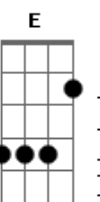

Nazareno Varela - Amor Eterno

tom:

Intro: **D** **A** **Bm** (**Gbm**) **G** (**Gbm**) (**E7**) **A**

[Primeira Parte]

D
No silêncio da noite, a luz
G
Surgiu
Em (**E7**)
Um amor tão profundo
A
Que nunca se apagou
D
Veio para nos mostrar o
G
Caminho
Gbm **Bm**
Com mãos estendidas nos
G **A**
Trouxe abrigo

[Segunda Parte]

D
Na cruz Ele deu Seu
G **Bm**
Último suspiro
E
Por nós Ele sofreu para
A
Nos dar um futuro
Bm
Através da dor, Sua
Em **G** **Gb7**
Promessa brilhou
E
A vida eterna, com o Seu
E7 **A**
Sangue se selou

[Refrão]

Bm **G** **D** **A**
Amor eterno, do Salvador

Acordes

© ukulele-chords.com

© ukulele-chords.com

© ukulele-chords.com

© ukulele-chords.com

© ukulele-chords.com

© ukulele-chords.com

© ukulele-chords.com

© ukulele-chords.com

© ukulele-chords.com

Bm **G** **D**
Nosso Jesus Cristo, nosso
A
Redentor
Bm
Sua graça é a luz que nos
Gbm
Guia
G **Em**
Seu amor é a paz que nos
G **A** **D**
Enche de alegria, alegria
(**A**)
B7
Mesmo na tempestade
G
Seu amor nos acalma
D
Nos braços do Pai
A
Encontramos nossa alma
Bm
Cada dia é um presente
G
Por Seu amor vivemos
D
Em Sua presença, para
A
Sempre nos sentimos