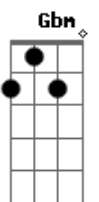

Nazareno Varela - Amor Eterno

tom:

Intro: **D** **A** **Bm** (**Gbm**) **G** (**Gbm**) (**E7**) **A**

[Primeira Parte]

D
No silêncio da noite, a luz
G
Surgiu
Em (**E7**)
Um amor tão profundo
A
Que nunca se apagou
D
Veio para nos mostrar o
G
Caminho
Gbm **Bm**
Com mãos estendidas nos
G **A**
Trouxe abrigo

[Segunda Parte]

D
Na cruz Ele deu Seu
G **Bm**
Último suspiro
E
Por nós Ele sofreu para
A
Nos dar um futuro
Bm
Através da dor, Sua
Em **G** **Gb7**
Promessa brilhou
E
A vida eterna, com o Seu
E7 **A**
Sangue se selou

[Refrão]

Bm **G** **D** **A**
Amor eterno, do Salvador

Acordes

© ukulele-chords.com

© ukulele-chords.com

© ukulele-chords.com

© ukulele-chords.com

© ukulele-chords.com

© ukulele-chords.com

© ukulele-chords.com

© ukulele-chords.com

© ukulele-chords.com

Bm **G** **D**
Nosso Jesus Cristo, nosso
A
Redentor
Bm
Sua graça é a luz que nos
Gbm
Guia
G **Em**
Seu amor é a paz que nos
G **A** **D**
Enche de alegria, alegria
(**A**)
B7
Mesmo na tempestade
G
Seu amor nos acalma
D
Nos braços do Pai
A
Encontramos nossa alma
Bm
Cada dia é um presente
G
Por Seu amor vivemos
D
Em Sua presença, para
A
Sempre nos sentimos