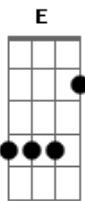

Nazareno Varela - A Noiva de Deus

tom:

Intro: **Dbm** **A** **B** **Dbm**

E
E quando eu chegar em casa e
A
Entoar

B
Um hino pra o meu bom Jesus
E **Dbm**
Virei como é tão especial

A
A mensagem salvifica da cruz
B **A** **Dbm**
Eu fico a pensar quão especial

B
É a noiva diante de Deus
A
A igreja cantar com um belo
Dbm
Coral

B
A espera do noivo, meu Deus

A
O céu vai se abrir
E
Seu povo a subir
B
E Jesus a surgir
Dbm
Lá no céu
A
Pois o Senhor vem
E **B**
E nos levará pra nossa nova
A **Am**
Jerusalém

(**Dbm** **A** **B** **Dbm**)

Acordes

© ukulele-chords.com