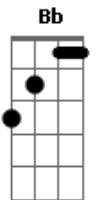

Bb

Eu não vivo sem te ver

A

Quem chega na maré cheia é cantiga de bem querer

Dm

0 sol vive sem amor

Bb

Eu não vivo sem te ver

A

0 clarão da lua cheia é pouco pro que eu te gosto

Bb

A

Dm

## Acordes

© ukulele-chords.com

© ukulele-chords.com

© ukulele-chords.com

0 clarão da lua cheia é pouco pro que eu te gosto

0 sol vive sem? amor

Dm

Eu não vivo sem te ver