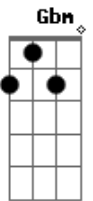

A **Gbm** **E**
 E não, cê não pode mais voltar no passado
Bm
 E me ver outra vez
Bm **Gbm** **A**

Esquece, foi muito baixo o que tu fez
E **Bm**
 Agora tu não passa de ex!

A **Gbm** **E**
 E não, cê não pode mais voltar no passado (uh-uh-uh)
Bm
 E me ter outra vez
Bm **Gbm** **A**

Me esquece, foi muito baixo o que tu fez
E **Bm**
 Agora tu não passa de ex!
A **E**
 Agora tu não passa de ex!

Agora tu não passa de ex!

Acordes

© ukulele-chords.com

© ukulele-chords.com

© ukulele-chords.com