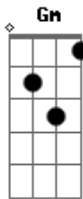

Nayara Yamamoto - Querida Alma

tom:

A

A

E

Gm

Deixe, os teus cabelos crescerem

D

E

Vista de sol, ponha a lua aos teus pés

Gm

D

Bm

Se prepara pra teu rei querida Ester

E

A

A tua beleza Deus, reconhecerá

Acordes

© ukulele-chords.com

© ukulele-chords.com

© ukulele-chords.com

© ukulele-chords.com

© ukulele-chords.com