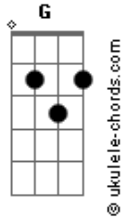

Nayara Yamamoto - Nao Demore Senhor

Tom: D

D
 Estou sozinha nessa batalha
D G
 Estou sem forças pra lutar
D G
 Se tu vai vir Senhor não demore
Bm A
 Pois eu nao sei se eu vou aguentar
Bm G
 Nao vejo caminho que Deus vai criar
Bm A
 Se tu vai vir Senhor não demore

Refrão:

Acordes

D G
 Vem correndo, vem depressa Senhor
D G
 Nao demore eu quero ser vencedor
D G
 Nao me deixe aqui nessa solidão
D G A G D
 vem me dar Senhor dar exaltação, exaltação

Bm G
 Nao vejo caminho que Deus vai criar
Bm A
 Se tu vai vir Senhor não não demore