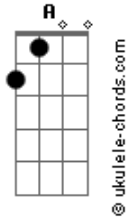

Nayara Yamamoto - Nao Demore Senhor

Tom: D

D
 Estou sozinha nessa batalha
D G
 Estou sem forças pra lutar
D G
 Se tu vai vir Senhor não demore
Bm A
 Pois eu nao sei se eu vou aguentar
Bm G
 Nao vejo caminho que Deus vai criar
Bm A
 Se tu vai vir Senhor não demore

Refrão:

Acordes

D G
 Vem correndo, vem depressa Senhor
D G
 Nao demore eu quero ser vencedor
D G
 Nao me deixe aqui nessa solidão
D G A G D
 vem me dar Senhor dar exaltação, exaltação

Bm G
 Nao vejo caminho que Deus vai criar
Bm A
 Se tu vai vir Senhor não não demore