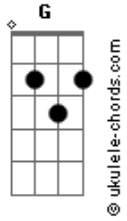

# Nayara Yamamoto - Nao Demore Senhor

Tom: D

D  
 Estou sozinha nessa batalha  
D G  
 Estou sem forças pra lutar  
D G  
 Se tu vai vir Senhor não demore  
Bm A  
 Pois eu nao sei se eu vou aguentar  
Bm G  
 Nao vejo caminho que Deus vai criar  
Bm A  
 Se tu vai vir Senhor não demore

## Acordes

D G  
 Vem correndo, vem depressa Senhor  
D G  
 Nao demore eu quero ser vencedor  
D G  
 Nao me deixe aqui nessa solidão  
D G A G D  
 vem me dar Senhor dar exaltação, exaltação  
  
Bm G  
 Nao vejo caminho que Deus vai criar  
Bm A  
 Se tu vai vir Senhor não não demore  
  
 refrão