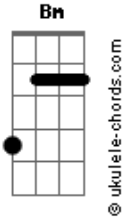

# Nayara Yamamoto - Nao Demore Senhor

Tom: D

D  
 Estou sozinha nessa batalha  
D G  
 Estou sem forças pra lutar  
D G  
 Se tu vai vir Senhor não demore  
Bm A  
 Pois eu nao sei se eu vou aguentar  
Bm G  
 Nao vejo caminho que Deus vai criar  
Bm A  
 Se tu vai vir Senhor não demore

## Acordes

D G  
 Vem correndo, vem depressa Senhor  
D G  
 Nao demore eu quero ser vencedor  
D G  
 Nao me deixe aqui nessa solidão  
D G A G D  
 vem me dar Senhor dar exaltação, exaltação  
  
Bm G  
 Nao vejo caminho que Deus vai criar  
Bm A  
 Se tu vai vir Senhor não não demore  
  
 refrão