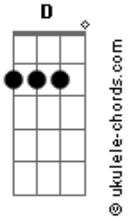

Nayara Yamamoto - Nao Demore Senhor

Tom: D

D
 Estou sozinha nessa batalha
D G
 Estou sem forças pra lutar
D G
 Se tu vai vir Senhor não demore
Bm A
 Pois eu nao sei se eu vou aguentar
Bm G
 Nao vejo caminho que Deus vai criar
Bm A
 Se tu vai vir Senhor não demore

Refrão:

Acordes

D G
 Vem correndo, vem depressa Senhor
D G
 Nao demore eu quero ser vencedor
D G
 Nao me deixe aqui nessa solidão
D G A G D
 vem me dar Senhor dar exaltação, exaltação

Bm G
 Nao vejo caminho que Deus vai criar
Bm A
 Se tu vai vir Senhor não não demore