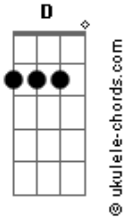

# Nayara Yamamoto - Nao Demore Senhor

Tom: D

D  
 Estou sozinha nessa batalha  
D G  
 Estou sem forças pra lutar  
D G  
 Se tu vai vir Senhor não demore  
Bm A  
 Pois eu nao sei se eu vou aguentar  
Bm G  
 Nao vejo caminho que Deus vai criar  
Bm A  
 Se tu vai vir Senhor não demore

## Acordes

D G  
 Vem correndo, vem depressa Senhor  
D G  
 Nao demore eu quero ser vencedor  
D G  
 Nao me deixe aqui nessa solidão  
D G A G D  
 vem me dar Senhor dar exaltação, exaltação  
  
Bm G  
 Nao vejo caminho que Deus vai criar  
Bm A  
 Se tu vai vir Senhor não não demore  
  
 refrão