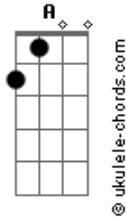

# Nayara Yamamoto - Nao Demore Senhor

Tom: D

D  
 Estou sozinha nessa batalha  
D G  
 Estou sem forças pra lutar  
D G  
 Se tu vai vir Senhor não demore  
Bm A  
 Pois eu nao sei se eu vou aguentar  
Bm G  
 Nao vejo caminho que Deus vai criar  
Bm A  
 Se tu vai vir Senhor não demore

## Acordes

D G  
 Vem correndo, vem depressa Senhor  
D G  
 Nao demore eu quero ser vencedor  
D G  
 Nao me deixe aqui nessa solidão  
D G A G D  
 vem me dar Senhor dar exaltação, exaltação  
  
Bm G  
 Nao vejo caminho que Deus vai criar  
Bm A  
 Se tu vai vir Senhor não não demore  
  
 refrão