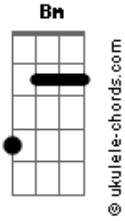

Nayara Yamamoto - Nao Demore Senhor

Tom: D

D
 Estou sozinha nessa batalha
D G
 Estou sem forças pra lutar
D G
 Se tu vai vir Senhor não demore
Bm A
 Pois eu nao sei se eu vou aguentar
Bm G
 Nao vejo caminho que Deus vai criar
Bm A
 Se tu vai vir Senhor não demore

Refrão:

Acordes

D G
 Vem correndo, vem depressa Senhor
D G
 Nao demore eu quero ser vencedor
D G
 Nao me deixe aqui nessa solidão
D G A G D
 vem me dar Senhor dar exaltação, exaltação

Bm G
 Nao vejo caminho que Deus vai criar
Bm A
 Se tu vai vir Senhor não não demore