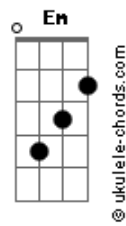

Nayara Yamamoto - Emanuel

G tom:

Emanuel
 C G D
 Glória, glória ao Santo no céu

Em C
 Com majestade levanta
 Em D
 Para olhar sua causa
 Em C
 Ele vê tudo de cima
 Em D
 Teus pensamentos e o que há aí dentro

Acordes

C G D
 Emanuel
 C G D
 Glória, glória ao Santo no céu

Em C
 Com poder Ele rege
 Em D
 O que Ele diz tudo obedece
 Em C
 Não tem angústia que fica
 Em D
 Nem aflição que permanece

C G D
 Emanuel
 C G D
 Glória, glória ao Santo no céu