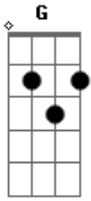

Nayara Yamamoto - Chegou O Tempo Da Exaltação

Tom: G

G C G C D
tudo tem um tempo para Deus, tempo de plantar e de colher o
que se plantou

D G C D G G C
existe um tempo certo para aquele que esperar, tempo de sorrir
tempo de chorar tempo de cantar

refrão:

G D Em D C
D

chegou o tempo de cantar se tu crer Deus aparecera, ó meu
irmão Deus vai te levantar do chão

C D
porque chegou o tempo da exaltação (2x)

G D Em D
Chegou

C D
ó meu irmão Deus vai te levantar do chão

C D7
porque chegou o tempo da exaltação

G
Chegou...

Acordes

© ukulele-chords.com