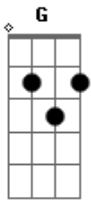

Nayara Yamamoto - Chegou O Tempo Da Exaltação

Tom: G

G C G C D
tudo tem um tempo para Deus, tempo de plantar e de colher o
que se plantou

G C D G G C
D G
existe um tempo certo para aquele que esperar, tempo de sorrir
tempo de chorar tempo de cantar

refrão:

G D Em D C
D

chegou o tempo de cantar se tu crer Deus aparecera, ó meu
irmão Deus vai te levantar do chão

C D
porque chegou o tempo da exaltação (2x)

G D Em D
Chegou

C D
ó meu irmão Deus vai te levantar do chão

C D7
porque chegou o tempo da exaltação

G
Chegou...

Acordes

© ukulele-chords.com