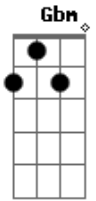

Nayara Yamamoto - Calma

tom: **Gbm** (forma dos acordes no tom de **Em**)
Capostrate na 2ª casa

Estou aqui mais uma vez de novo Deus **Em C D Em**
Em frente ao mar de lágrimas eu me encontrei **C D Em**
Essa canção é pra você ter calma

[Refrão]

Se ainda não chegou calma **C**
Se guerra aumentou calma **G**
Se a muito tempo espera calma **D**

Em C G D
Vai chegar

Se ainda não chegou peça mais uma vez **Em C**
Se ainda não abriu bata mais uma vez **G**
Se hoje não chegou amanhã vai chegar **D**
Se amanhã não vir tente mais uma vez **Em**
Ana esperou mas teve que cantar **C**
José esperou mais teve que reinar **G**
Não importa quanto tempo já passou **D**
Creia minha irmã tua hora vai chegar **Em**

Acordes

© ukulele-chords.com