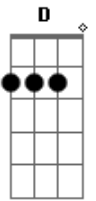

© ukulele-chords.com