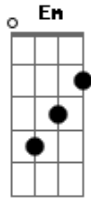

© ukulele-chords.com