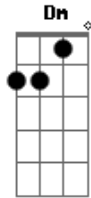

© ukulele-chords.com