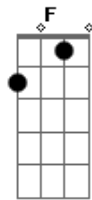

© ukulele-chords.com