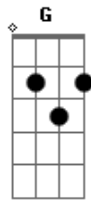

Nayara Sayuri - Vai Dar Ruim

Tom: C
Intro: Em G A G Em

Copo de Whisky na mão, eu to querendo
Dm F G
Chegar junto de você, já tô sabendo
Am G
Que terminou aquele rolo que chamava de namoro
Dm F G
Ta livre pra beijar de novo
Dm F
É ... aí que eu me encaixo na parada

C G
Você vai perceber que tava com a pessoa errada
Dm F
que não tinha pegada, que não topava nada
Em
Fecha comigo, fica comigo
G
é hoje que amanhã volto pra casa
Am
e vem que vem que vem

Am G
Vai dar ruim hein, vai dar ruim
Dm F G
Tem open beijo a noite toda, eu sei vai dar ruim
Am G
Vai dar ruim hein, Vai dar ruim
Dm F
Eu to daquele jeito, você sabe
G
Hoje vai dar ruim (2x)

Solo: Am C Dm F G (2x)
(Repete tudo)

Solo: Am C Dm F G

Am G
Vai dar ruim hein, vai dar ruim
Dm F
Tem open beijo a noite toda, eu sei....
Am
Vai dar Ruim...

Acordes

© ukulele-chords.com

© ukulele-chords.com