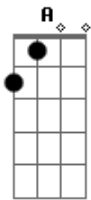

© ukulele-chords.com