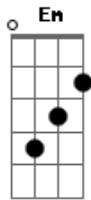

Nayara Sayuri - Vai Dar Ruim

Tom: C
Intro: Em G A G Em

Copo de Whisky na mão, eu to querendo
Dm F G
Chegar junto de você, já tô sabendo
Am G
Que terminou aquele rolo que chamava de namoro
Dm F G
Ta livre pra beijar de novo
Dm F
É ... aí que eu me encaixo na parada

C G
Você vai perceber que tava com a pessoa errada
Dm F
que não tinha pegada, que não topava nada
Em
Fecha comigo, fica comigo
G
é hoje que amanhã volto pra casa
Am
e vem que vem que vem

Am G
Vai dar ruim hein, vai dar ruim
Dm F G
Tem open beijo a noite toda, eu sei vai dar ruim
Am G
Vai dar ruim hein, Vai dar ruim
Dm F
Eu to daquele jeito, você sabe
G
Hoje vai dar ruim (2x)

Solo: Am C Dm F G (2x)
(Repete tudo)

Solo: Am C Dm F G

Am G
Vai dar ruim hein, vai dar ruim
Dm F
Tem open beijo a noite toda, eu sei....
Am
Vai dar Ruim...

Acordes

© ukulele-chords.com

© ukulele-chords.com