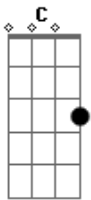

Nayara Sayuri - Vai Dar Ruim

Tom: C
Intro: Em G A G Em

Copo de Whisky na mão, eu to querendo
Dm F G
Chegar junto de você, já tô sabendo
Am G
Que terminou aquele rolo que chamava de namoro
Dm F G
Ta livre pra beijar de novo
Dm F
É ... aí que eu me encaixo na parada

C G
Você vai perceber que tava com a pessoa errada
Dm F
que não tinha pegada, que não topava nada
Em
Fecha comigo, fica comigo
G
é hoje que amanhã volto pra casa
Am
e vem que vem que vem

Am G
Vai dar ruim hein, vai dar ruim
Dm F G
Tem open beijo a noite toda, eu sei vai dar ruim
Am G
Vai dar ruim hein, Vai dar ruim
Dm F
Eu to daquele jeito, você sabe
G
Hoje vai dar ruim (2x)

Solo: Am C Dm F G (2x)
(Repete tudo)

Solo: Am C Dm F G

Am G
Vai dar ruim hein, vai dar ruim
Dm F
Tem open beijo a noite toda, eu sei....
Am
Vai dar Ruim...

Acordes

© ukulele-chords.com

© ukulele-chords.com