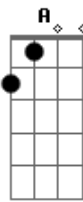

© ukulele-chords.com