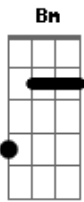

Nayara Sayuri - Tim-tim Pra Você

Tom: **D**

Intro: **Bm**

Bm Otem você disse quero te encontrar amor **G**

Hoje me liga pra se desculpar do bolo que me deu

A Dormiu e me esqueceu

Bm Amanhã eu sei que vai bater na minha porta, ah vai **G**

E o pior de tudo é que eu vou aceitar **D**

Esqueço que doeu, passo uma borracha em tudo que aconteceu **Em**

D O seu coração é bipolar, me acende um dia ?noutro? quer me

congelar

Nessa brincadeira de amar, vai **A**

Vai beber sozinho duas taças de vinho **G** **D**

Uma pra você, outra pra solidão **A**

TIM TIM pra você e sua indecisão **Bm**
(2x)

Solo: **Bm G D A**

Repete tudo)

(Refrão 4x)

Acordes

© ukulele-chords.com