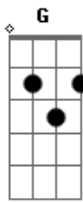

© ukulele-chords.com