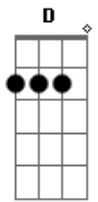

Nayara Sayuri - Tim-tim Pra Você

Tom: **D**

Intro: **Bm**

Bm Otem você disse quero te encontrar amor **G**

Hoje me liga pra se desculpar do bolo que me deu

A Dormiu e me esqueceu

Bm Amanhã eu sei que vai bater na minha porta, ah vai **G**

E o pior de tudo é que eu vou aceitar **D**

Esqueço que doeu, passo uma borracha em tudo que aconteceu **Em**

D O seu coração é bipolar, me acende um dia ?noutro? quer me

congelar

Nessa brincadeira de amar, vai **A**

Vai beber sozinho duas taças de vinho **G** **D**

Uma pra você, outra pra solidão **A**

TIM TIM pra você e sua indecisão **Bm**
(2x)

Solo: **Bm G D A**

Repete tudo)

(Refrão 4x)

Acordes

© ukulele-chords.com