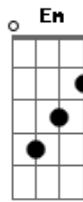

© ukulele-chords.com