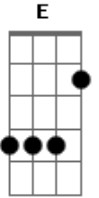

Nayara Sayuri - Duas Doses de Você

Tom: A
Intro: D A E Bm (2x)

D A
Já te falei que hoje não
E Bm
Da outra vez eu tava tão carente
D A
Cachaça na mente, coração dormente
E Bm D
?Cê? sabe... meio sem noção
Bm
Hoje eu até bebi de novo
Gbm
Mas duas doses de você já é de mais
D Bm
Desculpe o meu jeito meio indiferente
E
É que hoje eu quero paz

(Repete tudo)

(Refrão 4x)

E bebe mais um pouco...
E bebe mais, e bebe mais um pouco...
E bebe mais, e bebe mais...

Acordes

© ukulele-chords.com

© ukulele-chords.com

© ukulele-chords.com

© ukulele-chords.com