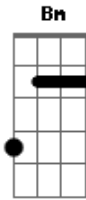

© ukulele-chords.com