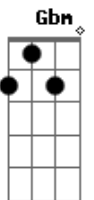

© ukulele-chords.com