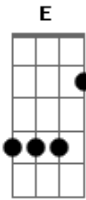

© ukulele-chords.com