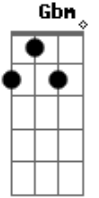

Nayara Sayuri - Duas Doses de Você

Tom: A
Intro: D A E Bm (2x)

D A
Já te falei que hoje não
E Bm
Da outra vez eu tava tão carente
D A
Cachaça na mente, coração dormente
E Bm D
?Cê? sabe... meio sem noção
Bm
Hoje eu até bebi de novo
Gbm
Mas duas doses de você já é de mais
D Bm
Desculpe o meu jeito meio indiferente
E
É que hoje eu quero paz

(Repete tudo)

(Refrão 4x)

E bebe mais um pouco...
E bebe mais, e bebe mais um pouco...
E bebe mais, e bebe mais...

Acordes

© ukulele-chords.com

© ukulele-chords.com

© ukulele-chords.com

© ukulele-chords.com