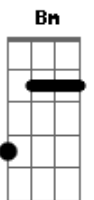

© ukulele-chords.com