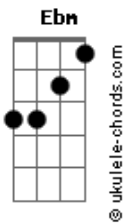

# Naya - A Gente Tinha Tanto

tom:

Intro: **Gbadd9** **Bbm** **Ebm** **Bbm7** **Dbadd9**

**Gbadd9**  
A gente tinha tanto  
**Ebm**  
E agora o que somos  
**Bbm7**  
Desencontros de um final  
**Dbadd9**  
Bem longe do que fomos  
**Gbadd9**  
Eu fiz mil planos

Pensando que era nos dois  
**Ebm**  
Só que somou mais um  
**Bbm7**  
Nos dois, ficou pra depois

Fiz , e faço do meu jeito  
**Dbadd9**  
Você sabe que é diferente

Mas só pensou no agora

## Acordes

**Gbadd9**  
E não lembrou da gente

Eu apostei nesse amor  
**Ebm**  
Mas foi tempo perdido

Agora no final da história  
**Bbm7**  
Quer ficar comigo

Joguei as cartas na mesa  
**Dbadd9**  
E pra sua surpresa