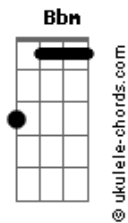

# Naya - A Gente Tinha Tanto

tom:

Intro: **Gbadd9** **Bbm** **Ebm** **Bbm7** **Dbadd9**

**Gbadd9**  
A gente tinha tanto  
**Ebm**  
E agora o que somos  
**Bbm7**  
Desencontros de um final  
**Dbadd9**  
Bem longe do que fomos  
**Gbadd9**  
Eu fiz mil planos

Pensando que era nos dois  
**Ebm**  
Só que somou mais um  
**Bbm7**  
Nos dois, ficou pra depois

Fiz , e faço do meu jeito  
**Dbadd9**  
Você sabe que é diferente

Mas só pensou no agora

## Acordes

**Gbadd9**  
E não lembrou da gente

Eu apostei nesse amor  
**Ebm**  
Mas foi tempo perdido

Agora no final da história  
**Bbm7**  
Quer ficar comigo

Joguei as cartas na mesa  
**Dbadd9**  
E pra sua surpresa