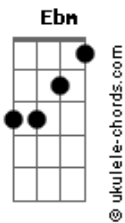

Naya - A Gente Tinha Tanto

tom:

Intro: **Gbadd9** **Bbm** **Ebm** **Bbm7** **Dbadd9**

Gbadd9
A gente tinha tanto
Ebm
E agora o que somos
Bbm7
Desencontros de um final
Dbadd9
Bem longe do que fomos
Gbadd9
Eu fiz mil planos

Pensando que era nos dois
Ebm
Só que somou mais um
Bbm7
Nos dois, ficou pra depois

Fiz , e faço do meu jeito
Dbadd9
Você sabe que é diferente

Mas só pensou no agora

Acordes

Gbadd9
E não lembrou da gente

Eu apostei nesse amor
Ebm
Mas foi tempo perdido

Agora no final da história
Bbm7
Quer ficar comigo

Joguei as cartas na mesa
Dbadd9
E pra sua surpresa

Descobriu o outro lado
Gbadd9
De uma princesa
Ebm
E agora o que somos
Bbm7
Desencontros de um final
Dbadd9
Bem longe do que fomos