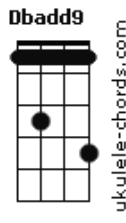

Naya - A Gente Tinha Tanto

tom:

Intro: **Gbadd9** **Bbm** **Ebm** **Bbm7** **Dbadd9**

Gbadd9
A gente tinha tanto
Ebm
E agora o que somos
Bbm7
Desencontros de um final
Dbadd9
Bem longe do que fomos
Gbadd9
Eu fiz mil planos

Pensando que era nos dois
Ebm
Só que somou mais um
Bbm7
Nos dois, ficou pra depois

Fiz , e faço do meu jeito
Dbadd9
Você sabe que é diferente

Mas só pensou no agora

Acordes

Gbadd9
E não lembrou da gente

Eu apostei nesse amor
Ebm
Mas foi tempo perdido

Agora no final da história
Bbm7
Quer ficar comigo

Joguei as cartas na mesa
Dbadd9
E pra sua surpresa

Descobriu o outro lado
Gbadd9
De uma princesa
Ebm
E agora o que somos
Bbm7
Desencontros de um final
Dbadd9
Bem longe do que fomos