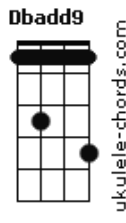

Naya - A Gente Tinha Tanto

tom:

Intro: **Gbadd9** **Bbm** **Ebm** **Bbm7** **Dbadd9**

Gbadd9
A gente tinha tanto
Ebm
E agora o que somos
Bbm7
Desencontros de um final
Dbadd9
Bem longe do que fomos
Gbadd9
Eu fiz mil planos

Pensando que era nos dois
Ebm
Só que somou mais um
Bbm7
Nos dois, ficou pra depois

Fiz , e faço do meu jeito
Dbadd9
Você sabe que é diferente

Mas só pensou no agora

Acordes

Gbadd9
E não lembrou da gente

Eu apostei nesse amor
Ebm
Mas foi tempo perdido