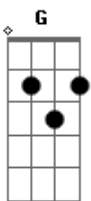

© ukulele-chords.com