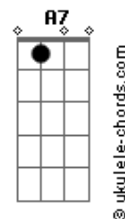

Natasha - El la engaño

tom:

Intro: **Bm**
Gb7 Bm G Gb7
Bm G Gb7
Bm G Gb7

D A D
 Cuando escucho esta lambada

Gb7 Bm
 Refresca en mí el recuerdo
G Gb7

De una vieja tonada
D A D
 Letra de amor y dulce melodía

Gb7 Bm
 Historia de un romance
G Gb7
 Que se acabó en un día

(**Gb7 Bm G**)
 (**Gb7 Bm G Gb7**)
 (**Bm G Gb7**)
 (**Bm G Gb7**)

D A D
 Ella lo amó sin condiciones
Gb7 Bm

Le dio sin más razones
G Gb7
 Su vida y sus anhelos

D A D
 Él la engaño, burlando aquel amor
Gb7 Bm G Gb7
 Matando su ilusión, rompiendo tantos sueños

Acordes

(**Gb7 Bm G**)
 (**Gb7 Bm G Gb7**)
 (**Bm G Gb7**)
 (**Bm G Gb7**)

Gb7 Bm
 Tanto lo amó, tanto lo amaba
A7 D