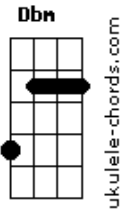

Natasha - El la engaño

tom:

Intro: **Bm**
Gb7 Bm G Gb7
Bm G Gb7
Bm G Gb7

D A D
 Cuando escucho esta lambada

Gb7 Bm
 Refresca en mí el recuerdo
G Gb7

De una vieja tonada
D A D
 Letra de amor y dulce melodía

Gb7 Bm
 Historia de un romance
G Gb7
 Que se acabó en un día

(**Gb7 Bm G**)
 (**Gb7 Bm G Gb7**)
 (**Bm G Gb7**)
 (**Bm G Gb7**)

D A D
 Ella lo amó sin condiciones
Gb7 Bm

Le dio sin más razones
G Gb7
 Su vida y sus anhelos

D A D
 Él la engaño, burlando aquel amor
Gb7 Bm G Gb7
 Matando su ilusión, rompiendo tantos sueños

Acordes

(**Gb7 Bm G**)
 (**Gb7 Bm G Gb7**)
 (**Bm G Gb7**)
 (**Bm G Gb7**)

Gb7 Bm
 Tanto lo amó, tanto lo amaba
A7 D

Y hoy, de eso, no queda nada
Gb7 Bm
 Solo soñó, solo soñaba

A7 G Gb7
 Y era al ritmo de lambada

Gb7 Bm
 Tanto lo amó, tanto lo amaba
A7 D

Y hoy, de eso, no queda nada
Gb7 Bm
 Solo soñó, solo soñaba
A7 G Gb7
 Y era al ritmo de lambada