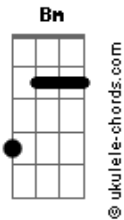

Natasha - El la engaño

tom:

Intro: **Bm**
Gb7 Bm G Gb7
Bm G Gb7
Bm G Gb7

D A D
 Cuando escucho esta lambada

Gb7 Bm
 Refresca en mí el recuerdo
G Gb7

De una vieja tonada
D A D
 Letra de amor y dulce melodía

Gb7 Bm
 Historia de un romance
G Gb7
 Que se acabó en un día

(**Gb7 Bm G**)
 (**Gb7 Bm G Gb7**)
 (**Bm G Gb7**)
 (**Bm G Gb7**)

D A D
 Ella lo amó sin condiciones
Gb7 Bm

Le dio sin más razones
G Gb7
 Su vida y sus anhelos

D A D
 Él la engaño, burlando aquel amor
Gb7 Bm G Gb7
 Matando su ilusión, rompiendo tantos sueños

Acordes

(**Gb7 Bm G**)
 (**Gb7 Bm G Gb7**)
 (**Bm G Gb7**)
 (**Bm G Gb7**)

Gb7 Bm
 Tanto lo amó, tanto lo amaba
A7 D

Y hoy, de eso, no queda nada
Gb7 Bm
 Solo soñó, solo soñaba

A7 G Gb7
 Y era al ritmo de lambada

Gb7 Bm
 Tanto lo amó, tanto lo amaba
A7 D

Y hoy, de eso, no queda nada
Gb7 Bm
 Solo soñó, solo soñaba
A7 G Gb7
 Y era al ritmo de lambada