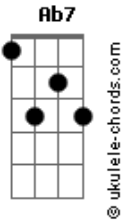

Natasha - El la engaño

tom:

Intro: **Bm**
Gb7 Bm G Gb7
Bm G Gb7
Bm G Gb7

D A D
 Cuando escucho esta lambada

Gb7 Bm
 Refresca en mí el recuerdo
G Gb7

De una vieja tonada
D A D
 Letra de amor y dulce melodía

Gb7 Bm
 Historia de un romance
G Gb7
 Que se acabó en un día

(**Gb7 Bm G**)
 (**Gb7 Bm G Gb7**)
 (**Bm G Gb7**)
 (**Bm G Gb7**)

D A D
 Ella lo amó sin condiciones
Gb7 Bm

Le dio sin más razones
G Gb7
 Su vida y sus anhelos

D A D
 Él la engaño, burlando aquel amor
Gb7 Bm G Gb7
 Matando su ilusión, rompiendo tantos sueños

Acordes

(**Gb7 Bm G**)
 (**Gb7 Bm G Gb7**)
 (**Bm G Gb7**)
 (**Bm G Gb7**)

Gb7 Bm
 Tanto lo amó, tanto lo amaba
A7 D

Y hoy, de eso, no queda nada
Gb7 Bm
 Solo soñó, solo soñaba

A7 G Gb7
 Y era al ritmo de lambada

Gb7 Bm
 Tanto lo amó, tanto lo amaba
A7 D

Y hoy, de eso, no queda nada
Gb7 Bm
 Solo soñó, solo soñaba
A7 G Gb7
 Y era al ritmo de lambada