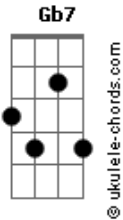

Natasha - El la engaño

tom:

Intro: **Bm**
Gb7 Bm G Gb7
Bm G Gb7
Bm G Gb7

D A D
 Cuando escucho esta lambada

Gb7 Bm
 Refresca en mí el recuerdo
G Gb7

De una vieja tonada
D A D
 Letra de amor y dulce melodía

Gb7 Bm
 Historia de un romance
G Gb7
 Que se acabó en un día

(**Gb7 Bm G**)
 (**Gb7 Bm G Gb7**)
 (**Bm G Gb7**)
 (**Bm G Gb7**)

D A D
 Ella lo amó sin condiciones
Gb7 Bm

Le dio sin más razones
G Gb7
 Su vida y sus anhelos

D A D
 Él la engaño, burlando aquel amor
Gb7 Bm G Gb7
 Matando su ilusión, rompiendo tantos sueños

Acordes

(**Gb7 Bm G**)
 (**Gb7 Bm G Gb7**)
 (**Bm G Gb7**)
 (**Bm G Gb7**)

Gb7 Bm
 Tanto lo amó, tanto lo amaba
A7 D

Y hoy, de eso, no queda nada
Gb7 Bm
 Solo soñó, solo soñaba

A7 G Gb7
 Y era al ritmo de lambada

Gb7 Bm
 Tanto lo amó, tanto lo amaba
A7 D

Y hoy, de eso, no queda nada
Gb7 Bm
 Solo soñó, solo soñaba
A7 G Gb7
 Y era al ritmo de lambada