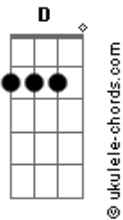

Natasha - El la engaño

tom:

Intro: **Bm**
Gb7 Bm G Gb7
Bm G Gb7
Bm G Gb7

D A D
 Cuando escucho esta lambada

Gb7 Bm
 Refresca en mí el recuerdo
G Gb7

De una vieja tonada
D A D
 Letra de amor y dulce melodía

Gb7 Bm
 Historia de un romance
G Gb7
 Que se acabó en un día

(**Gb7 Bm G**)
 (**Gb7 Bm G Gb7**)
 (**Bm G Gb7**)
 (**Bm G Gb7**)

D A D
 Ella lo amó sin condiciones
Gb7 Bm

Le dio sin más razones
G Gb7
 Su vida y sus anhelos

D A D
 Él la engaño, burlando aquel amor
Gb7 Bm G Gb7
 Matando su ilusión, rompiendo tantos sueños

Acordes

(**Gb7 Bm G**)
 (**Gb7 Bm G Gb7**)
 (**Bm G Gb7**)
 (**Bm G Gb7**)

Gb7 Bm
 Tanto lo amó, tanto lo amaba
A7 D