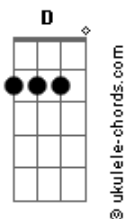

Natasha - El la engaño

tom:

Intro: **Bm**
Gb7 Bm G Gb7
Bm G Gb7
Bm G Gb7

D A D
 Cuando escucho esta lambada

Gb7 Bm
 Refresca en mí el recuerdo
G Gb7

De una vieja tonada
D A D
 Letra de amor y dulce melodía

Gb7 Bm
 Historia de un romance
G Gb7
 Que se acabó en un día

(**Gb7 Bm G**)
 (**Gb7 Bm G Gb7**)
 (**Bm G Gb7**)
 (**Bm G Gb7**)

D A D
 Ella lo amó sin condiciones
Gb7 Bm

Le dio sin más razones
G Gb7
 Su vida y sus anhelos

D A D
 Él la engaño, burlando aquel amor
Gb7 Bm G Gb7
 Matando su ilusión, rompiendo tantos sueños

Acordes

(**Gb7 Bm G**)
 (**Gb7 Bm G Gb7**)
 (**Bm G Gb7**)
 (**Bm G Gb7**)

Gb7 Bm
 Tanto lo amó, tanto lo amaba
A7 D