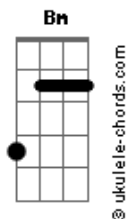

Natasha - El la engaño

tom:

Intro: **Bm**
Gb7 Bm G Gb7
Bm G Gb7
Bm G Gb7

D A D
 Cuando escucho esta lambada

Gb7 Bm
 Refresca en mí el recuerdo
G Gb7

De una vieja tonada
D A D
 Letra de amor y dulce melodía

Gb7 Bm
 Historia de un romance
G Gb7
 Que se acabó en un día

(**Gb7 Bm G**)
 (**Gb7 Bm G Gb7**)
 (**Bm G Gb7**)
 (**Bm G Gb7**)

D A D
 Ella lo amó sin condiciones
Gb7 Bm

Le dio sin más razones
G Gb7
 Su vida y sus anhelos

D A D
 Él la engaño, burlando aquel amor
Gb7 Bm G Gb7
 Matando su ilusión, rompiendo tantos sueños

Acordes

(**Gb7 Bm G**)
 (**Gb7 Bm G Gb7**)
 (**Bm G Gb7**)
 (**Bm G Gb7**)

Gb7 Bm
 Tanto lo amó, tanto lo amaba
A7 D

Y hoy, de eso, no queda nada
Gb7 Bm
 Solo soñó, solo soñaba

A7 G Gb7
 Y era al ritmo de lambada

Gb7 Bm
 Tanto lo amó, tanto lo amaba
A7 D

Y hoy, de eso, no queda nada
Gb7 Bm
 Solo soñó, solo soñaba
A7 G Gb7
 Y era al ritmo de lambada