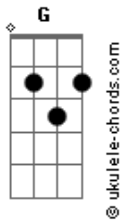

Natasha - El la engaño

tom:

Intro: **Bm**
Gb7 Bm G Gb7
Bm G Gb7
Bm G Gb7

D A D
 Cuando escucho esta lambada

Gb7 Bm
 Refresca en mí el recuerdo
G Gb7

De una vieja tonada
D A D
 Letra de amor y dulce melodía

Gb7 Bm
 Historia de un romance
G Gb7
 Que se acabó en un día

(**Gb7 Bm G**)
 (**Gb7 Bm G Gb7**)
 (**Bm G Gb7**)
 (**Bm G Gb7**)

D A D
 Ella lo amó sin condiciones
Gb7 Bm

Le dio sin más razones
G Gb7
 Su vida y sus anhelos

D A D
 Él la engaño, burlando aquel amor
Gb7 Bm G Gb7
 Matando su ilusión, rompiendo tantos sueños

Acordes

(**Gb7 Bm G**)
 (**Gb7 Bm G Gb7**)
 (**Bm G Gb7**)
 (**Bm G Gb7**)

Gb7 Bm
 Tanto lo amó, tanto lo amaba
A7 D

Y hoy, de eso, no queda nada
Gb7 Bm
 Solo soñó, solo soñaba

A7 G Gb7
 Y era al ritmo de lambada

Gb7 Bm
 Tanto lo amó, tanto lo amaba
A7 D

Y hoy, de eso, no queda nada
Gb7 Bm
 Solo soñó, solo soñaba
A7 G Gb7
 Y era al ritmo de lambada