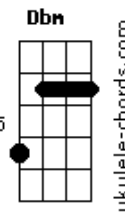

Natasha - El la engaño

tom:

Intro: **Bm**
Gb7 Bm G Gb7
Bm G Gb7
Bm G Gb7

D A D
 Cuando escucho esta lambada

Gb7 Bm
 Refresca en mí el recuerdo
G Gb7

De una vieja tonada
D A D
 Letra de amor y dulce melodía

Gb7 Bm
 Historia de un romance
G Gb7
 Que se acabó en un día

(**Gb7 Bm G**)
 (**Gb7 Bm G Gb7**)
 (**Bm G Gb7**)
 (**Bm G Gb7**)

D A D
 Ella lo amó sin condiciones
Gb7 Bm

Le dio sin más razones
G Gb7
 Su vida y sus anhelos

D A D
 Él la engaño, burlando aquel amor
Gb7 Bm G Gb7
 Matando su ilusión, rompiendo tantos sueños

Acordes

(**Gb7 Bm G**)
 (**Gb7 Bm G Gb7**)
 (**Bm G Gb7**)
 (**Bm G Gb7**)

Gb7 Bm
 Tanto lo amó, tanto lo amaba
A7 D

Y hoy, de eso, no queda nada
Gb7 Bm
 Solo soñó, solo soñaba

A7 G Gb7
 Y era al ritmo de lambada

Gb7 Bm
 Tanto lo amó, tanto lo amaba
A7 D

Y hoy, de eso, no queda nada
Gb7 Bm
 Solo soñó, solo soñaba
A7 G Gb7
 Y era al ritmo de lambada