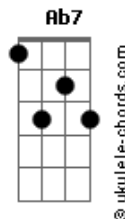

Natasha - El la engaño

tom:

Intro: **Bm**
Gb7 Bm G Gb7
Bm G Gb7
Bm G Gb7

D A D
 Cuando escucho esta lambada

Gb7 Bm
 Refresca en mí el recuerdo
G Gb7

De una vieja tonada
D A D
 Letra de amor y dulce melodía

Gb7 Bm
 Historia de un romance
G Gb7
 Que se acabó en un día

(**Gb7 Bm G**)
 (**Gb7 Bm G Gb7**)
 (**Bm G Gb7**)
 (**Bm G Gb7**)

D A D
 Ella lo amó sin condiciones
Gb7 Bm

Le dio sin más razones
G Gb7
 Su vida y sus anhelos

D A D
 Él la engaño, burlando aquel amor
Gb7 Bm G Gb7
 Matando su ilusión, rompiendo tantos sueños

Acordes

(**Gb7 Bm G**)
 (**Gb7 Bm G Gb7**)
 (**Bm G Gb7**)
 (**Bm G Gb7**)

Gb7 Bm
 Tanto lo amó, tanto lo amaba
A7 D

Y hoy, de eso, no queda nada
Gb7 Bm
 Solo soñó, solo soñaba

A7 G Gb7
 Y era al ritmo de lambada

Gb7 Bm
 Tanto lo amó, tanto lo amaba
A7 D

Y hoy, de eso, no queda nada
Gb7 Bm
 Solo soñó, solo soñaba
A7 G Gb7
 Y era al ritmo de lambada