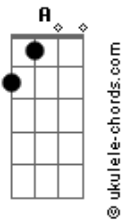

Natasha - El la engaño

tom:

Intro: **Bm**
Gb7 Bm G Gb7
Bm G Gb7
Bm G Gb7

D A D
 Cuando escucho esta lambada

Gb7 Bm
 Refresca en mí el recuerdo
G Gb7

De una vieja tonada
D A D
 Letra de amor y dulce melodía

Gb7 Bm
 Historia de un romance
G Gb7
 Que se acabó en un día

(**Gb7 Bm G**)
 (**Gb7 Bm G Gb7**)
 (**Bm G Gb7**)
 (**Bm G Gb7**)

D A D
 Ella lo amó sin condiciones
Gb7 Bm

Le dio sin más razones
G Gb7
 Su vida y sus anhelos

D A D
 Él la engaño, burlando aquel amor
Gb7 Bm G Gb7
 Matando su ilusión, rompiendo tantos sueños

Acordes

(**Gb7 Bm G**)
 (**Gb7 Bm G Gb7**)
 (**Bm G Gb7**)
 (**Bm G Gb7**)

Gb7 Bm
 Tanto lo amó, tanto lo amaba
A7 D