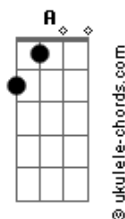

Natasha - El la engaño

tom:

Intro: **Bm**
Gb7 Bm G Gb7
Bm G Gb7
Bm G Gb7

D A D
 Cuando escucho esta lambada

Gb7 Bm
 Refresca en mí el recuerdo
G Gb7

De una vieja tonada
D A D
 Letra de amor y dulce melodía

Gb7 Bm
 Historia de un romance
G Gb7
 Que se acabó en un día

(**Gb7 Bm G**)
 (**Gb7 Bm G Gb7**)
 (**Bm G Gb7**)
 (**Bm G Gb7**)

D A D
 Ella lo amó sin condiciones
Gb7 Bm

Le dio sin más razones
G Gb7
 Su vida y sus anhelos

D A D
 Él la engaño, burlando aquel amor
Gb7 Bm G Gb7
 Matando su ilusión, rompiendo tantos sueños

Acordes

(**Gb7 Bm G**)
 (**Gb7 Bm G Gb7**)
 (**Bm G Gb7**)
 (**Bm G Gb7**)

Gb7 Bm
 Tanto lo amó, tanto lo amaba
A7 D