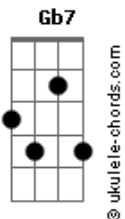

Natasha - El la engaño

tom:

Intro: **Bm**
Gb7 Bm G Gb7
Bm G Gb7
Bm G Gb7

D A D
 Cuando escucho esta lambada

Gb7 Bm
 Refresca en mí el recuerdo
G Gb7

De una vieja tonada
D A D
 Letra de amor y dulce melodía

Gb7 Bm
 Historia de un romance
G Gb7
 Que se acabó en un día

(**Gb7 Bm G**)
 (**Gb7 Bm G Gb7**)
 (**Bm G Gb7**)
 (**Bm G Gb7**)

D A D
 Ella lo amó sin condiciones
Gb7 Bm

Le dio sin más razones
G Gb7
 Su vida y sus anhelos

D A D
 Él la engaño, burlando aquel amor
Gb7 Bm G Gb7
 Matando su ilusión, rompiendo tantos sueños

Acordes

(**Gb7 Bm G**)
 (**Gb7 Bm G Gb7**)
 (**Bm G Gb7**)
 (**Bm G Gb7**)

Gb7 Bm
 Tanto lo amó, tanto lo amaba
A7 D

Y hoy, de eso, no queda nada
Gb7 Bm
 Solo soñó, solo soñaba

A7 G Gb7
 Y era al ritmo de lambada

Gb7 Bm
 Tanto lo amó, tanto lo amaba
A7 D

Y hoy, de eso, no queda nada
Gb7 Bm
 Solo soñó, solo soñaba
A7 G Gb7
 Y era al ritmo de lambada