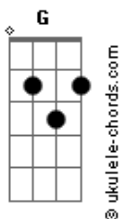

Natasha - El la engaño

tom:

Intro: **Bm**
Gb7 Bm G Gb7
Bm G Gb7
Bm G Gb7

D A D
 Cuando escucho esta lambada

Gb7 Bm
 Refresca en mí el recuerdo
G Gb7

De una vieja tonada
D A D
 Letra de amor y dulce melodía

Gb7 Bm
 Historia de un romance
G Gb7
 Que se acabó en un día

(**Gb7 Bm G**)
 (**Gb7 Bm G Gb7**)
 (**Bm G Gb7**)
 (**Bm G Gb7**)

D A D
 Ella lo amó sin condiciones
Gb7 Bm

Le dio sin más razones
G Gb7
 Su vida y sus anhelos

D A D
 Él la engaño, burlando aquel amor
Gb7 Bm G Gb7
 Matando su ilusión, rompiendo tantos sueños

Acordes

(**Gb7 Bm G**)
 (**Gb7 Bm G Gb7**)
 (**Bm G Gb7**)
 (**Bm G Gb7**)

Gb7 Bm
 Tanto lo amó, tanto lo amaba
A7 D

Y hoy, de eso, no queda nada
Gb7 Bm
 Solo soñó, solo soñaba

A7 G Gb7
 Y era al ritmo de lambada

Gb7 Bm
 Tanto lo amó, tanto lo amaba
A7 D

Y hoy, de eso, no queda nada
Gb7 Bm
 Solo soñó, solo soñaba
A7 G Gb7
 Y era al ritmo de lambada