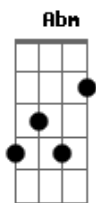

© ukulele-chords.com