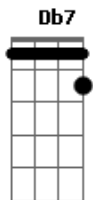

© ukulele-chords.com

© ukulele-chords.com