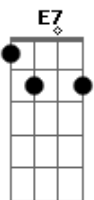

© ukulele-chords.com