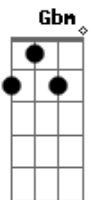

Naturaleasy - Positiva

Tom: A
Intro: (A Db7 D7 E7)

A Db7 D7 E7
A Db7 D7 E7
Vida bem vivida na ativa eu tô sempre de saída eu não ponho os pés no chão

A Db7 D7 E7
A Db7 D7 E7
Mas não entro em bola dividida faço o corre na minha trilha positiva vibração

Gbm D7 Dbm E7
D7 E7
Não que eu não faça nada errado pode crer, mas não piso em ninguém para poder crescer

Gbm D7 Bm
D7 Bm
Sem subtrair o que é dos outros, meu irmão

E7
A Db7 D7 E7
A Db7 D7 E7
Cuide do que é seu e do que acha certo sangue bom

Vou desaparecendo e prosperando se tocar eu vou cantando segue o

backing eu e você
A Db7 D7 E7
A Db7 D7 E7
E se não deu certo nesse plano pode crer não foi engano é assim que tem que ser

Gbm Dbm
D7 E7
Segue ouvindo a voz do coração pra encontrar
D7 E7
Motivos pra viver ser feliz e respirar

Gbm Dbm
D7 Bm
Sair dessas paredes que parecem uma prisão
E7
E contemplar a vida sem viver uma desilusão

A Gb (A D E7)
Bm E7
Busque a paz pro amor chegar e acalma sua alma que o tempo vai passar

A Gb (A D E7)
Bm E7
Veja o sol ja vai brilhar e a lua ainda calma que vai sem se apressar

Acordes

© ukulele-chords.com

© ukulele-chords.com

© ukulele-chords.com

© ukulele-chords.com

© ukulele-chords.com

ukulele-chords.com

© ukulele-chords.com

© ukulele-chords.com

© ukulele-chords.com