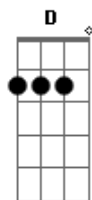

© ukulele-chords.com