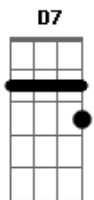

© ukulele-chords.com