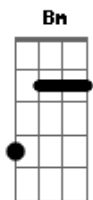

© ukulele-chords.com