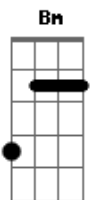

© ukulele-chords.com