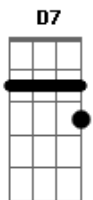

© ukulele-chords.com