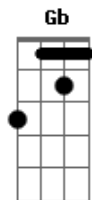

Naturaleasy - Positiva

Tom: A
Intro: (A Db7 D7 E7)

A Db7 D7 E7
A Db7 D7 E7
Vida bem vivida na ativa eu tô sempre de saída eu não ponho os pés no chão

A Db7 D7 E7
A Db7 D7 E7
Mas não entro em bola dividida faço o corre na minha trilha positiva vibração

Gbm D7 Dbm E7
D7 E7
Não que eu não faça nada errado pode crer, mas não piso em ninguém para poder crescer

Gbm D7 Bm
D7 Bm
Sem subtrair o que é dos outros, meu irmão

E7
A Db7 D7 E7
A Db7 D7 E7
Cuide do que é seu e do que acha certo sangue bom

Vou desaparecendo e prosperando se tocar eu vou cantando segue o

backing eu e você
A Db7 D7 E7
A Db7 D7 E7
E se não deu certo nesse plano pode crer não foi engano é assim que tem que ser

Gbm Dbm
D7 E7
Segue ouvindo a voz do coração pra encontrar
D7 E7
Motivos pra viver ser feliz e respirar

Gbm Dbm
D7 Bm
Sair dessas paredes que parecem uma prisão
E7
E contemplar a vida sem viver uma desilusão

A Gb (A D E7)
Bm E7
Busque a paz pro amor chegar e acalma sua alma que o tempo vai passar

A Gb (A D E7)
Bm E7
Veja o sol ja vai brilhar e a lua ainda calma que vai sem se apressar

Acordes

© ukulele-chords.com

© ukulele-chords.com

© ukulele-chords.com

© ukulele-chords.com

© ukulele-chords.com

ukulele-chords.com

© ukulele-chords.com

© ukulele-chords.com

© ukulele-chords.com