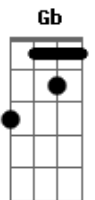

© ukulele-chords.com