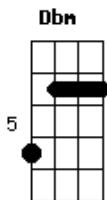

© ukulele-chords.com

ukulele-chords.com