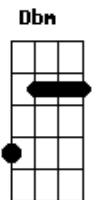

© ukulele-chords.com