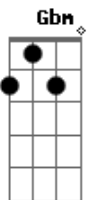

Naturaleasy - Positiva

Tom: A
Intro: (A Db7 D7 E7)

A Db7 D7 E7
A Db7 D7 E7
Vida bem vivida na ativa eu tô sempre de saída eu não ponho os pés no chão

A Db7 D7 E7
A Db7 D7 E7
Mas não entro em bola dividida faço o corre na minha trilha positiva vibração

Gbm D7 Dbm E7
D7 E7
Não que eu não faça nada errado pode crer, mas não piso em ninguém para poder crescer

Gbm D7 Bm
D7 Bm
Sem subtrair o que é dos outros, meu irmão

E7
A Db7 D7 E7
A Db7 D7 E7
Cuide do que é seu e do que acha certo sangue bom

Vou desaparecendo e prosperando se tocar eu vou cantando segue o

backing eu e você
A Db7 D7 E7
A Db7 D7 E7
E se não deu certo nesse plano pode crer não foi engano é assim que tem que ser

Gbm Dbm
D7 E7
Segue ouvindo a voz do coração pra encontrar
D7 E7
Motivos pra viver ser feliz e respirar

Gbm Dbm
D7 Bm
Sair dessas paredes que parecem uma prisão
E7
E contemplar a vida sem viver uma desilusão

A Gb (A D E7)
Bm E7
Busque a paz pro amor chegar e acalma sua alma que o tempo vai passar

A Gb (A D E7)
Bm E7
Veja o sol ja vai brilhar e a lua ainda calma que vai sem se apressar

Acordes

© ukulele-chords.com

© ukulele-chords.com

© ukulele-chords.com

© ukulele-chords.com

© ukulele-chords.com

ukulele-chords.com

© ukulele-chords.com

© ukulele-chords.com

© ukulele-chords.com