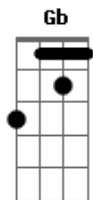

© ukulele-chords.com