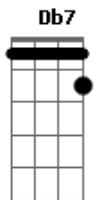

© ukulele-chords.com

© ukulele-chords.com