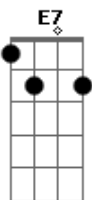

© ukulele-chords.com