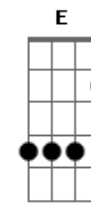

© ukulele-chords.com