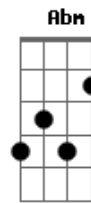

© ukulele-chords.com