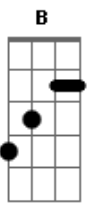

Natural Reggae - Elo

Tom: B
Intro: Ebm7 Gb G

Abm Ebm Dbm
Estava em sua cara Mas não deu para ver
Abm Ebm Dbm
Momentos reais que me Fizeram Crer
Abm Ebm Dbm
Que tudo podia ser diferente
Abm Ebm Dbm
E que dor bem longe ia passar
Abm Ebm Dbm
Mas o Encanto se quebrou
Abm Ebm Dbm
Rompendo o único Elo
Dbm
Que nos fazia Acreditar
Abm Ebm Dbm
Na Verdade suas palavras não eram
Dbm Abm
As verdades de um olhar
Ebm Dbm
Que dizia se gostar...
Dbm Ebm E Gb Dbm Gb E Gb Dbm Gb G

Refrão 2x:
Abm Ebm Dbm
Bons caminhos vão surgir... Surgir
Abm Ebm
O que ontem era certo
Dbm
Hoje pode não existir...

Abm Ebm
Mas nem tudo está perdido
Dbm
Muito se ganhou
Dbm Abm
Tenha em sua mente o verdadeiro valor
Ebm Dbm
Que vai dar sentido á vida
Dbm Abm
Quem sabe um dia...
Abm Ebm
Procure sempre se lembrar
Dbm
O que se pensou
Abm Ebm Dbm
Sem desprezar quem no seu amor acreditou...
(Dbm Ebm E Gb Dbm Gb E Gb Dbm Gb G)

Abm Ebm Dbm
Bons caminhos vão surgir... Surgir
Abm Ebm
O que ontem era certo
Dbm
Hoje pode não existir...

Vocalize Final:
(Abm Ebm Dbm) (4x)
(Dbm Ebm E Gb Dbm Gb E Gb Dbm Gb G)
(Abm)

Acordes

© ukulele-chords.com