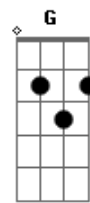

© ukulele-chords.com