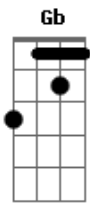

© ukulele-chords.com