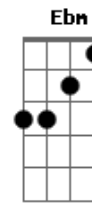

© ukulele-chords.com