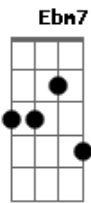

© ukulele-chords.com