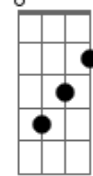

© ukulele-chords.com

Em