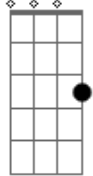

Natti Natasha - La Mejor Version de Mi

Tom: C

(forma dos acordes no tom de D)

Afinação: D G C F A D

Intro: D

D G
La mejor versión de mí
A D
No la conociste tú
G
Porque siempre me frenaste
A Bm
Con tu pésima actitud
G
Nunca puede ser quien era
(D) Em
Por Amarte a tu manera
A
Me olvidé de hasta ser yo
(A)

G
La mejor versión de mí
A
Está a punto de llegar
Gbm
Porque estoy recuperando
Bm
Toda mi seguridad
A G
Esa que me arrebataste
Em
Con tus celos sin sentido
A
Con tu forma de pensar
G

Pero me llegó el momento
Y quise ser más fuerte
A
Y ahora estoy tan convencida
Que no debo verte
Gbm
Que perdí mi tiempo
Mientras tú ganabas
Bm
Porque valgo mucho más
A
De lo que imaginabas
G
Y ahora estoy aquí
A D Am - D
Disfrutando la mejor versión de mí
G
Y porque hoy que no te tengo
Tengo tantas cosas
A
Ahora empiezo a disfrutar
Un poco más las rosas
Gbm7
Por fa no me insistas
Tampoco lo intentes
Bm7
Si yo sé que nunca cumples
A
Lo que me prometes
G
Y ahora estoy aquí
A D Am D
Disfrutando la mejor versión de mí
G
No te toca a ti
A G
Disfrutar la mejor versión de mí
(D)

Acordes

C