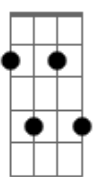

© ukulele-chords.com

Gbm7