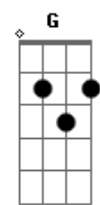

© ukulele-chords.com