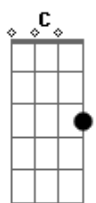

NATTAN - Te Amo de Verdade

tom:

Intro: Am C G Dm G

Em G Am C Am
Na-ttan-zi-nho-o

[Primeira Parte]

Quando tudo começou
Você era encantada

(Em G Am C Am)

Eu sendo o seu primeiro amor
E você minha namorada

[Refrão]

Perdoa se eu te machuquei
O coração tá com saudade, yeah
Por favor não me diga adeus
Eu te amo de verdade

Em G Am C Am
Na-ttan-zi-nho-o

Acordes

© ukulele-chords.com

© ukulele-chords.com

© ukulele-chords.com

© ukulele-chords.com

© ukulele-chords.com

© ukulele-chords.com

© ukulele-chords.com

[Primeira Parte]

Quando tudo começou
Você era encantada

(Em G Am C Am)

Eu sendo o seu primeiro amor
E você minha namorada