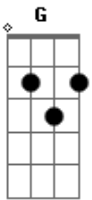

© ukulele-chords.com