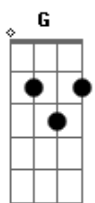

NATTAN - Te Amo de Verdade

tom:

Intro: Am C G Dm G

Em G Am C Am
Na-ttan-zi-nho-o

[Primeira Parte]

Quando tudo começou
Você era encantada

(Em G Am C Am)

Eu sendo o seu primeiro amor
E você minha namorada

[Refrão]

Perdoa se eu te machuquei
O coração tá com saudade, yeah
Por favor não me diga adeus
Eu te amo de verdade

Em G Am C Am
Na-ttan-zi-nho-o

Acordes

© ukulele-chords.com

© ukulele-chords.com

© ukulele-chords.com

© ukulele-chords.com

© ukulele-chords.com

© ukulele-chords.com

© ukulele-chords.com

[Primeira Parte]

Quando tudo começou
Você era encantada

(Em G Am C Am)

Eu sendo o seu primeiro amor
E você minha namorada