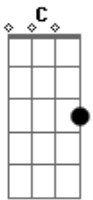

© ukulele-chords.com