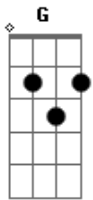

© ukulele-chords.com