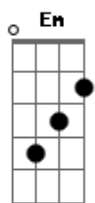

NATTAN - Te Amo de Verdade

tom:

Intro: Am C G Dm G

Em G Am C Am
Na-ttan-zi-nho-o

[Primeira Parte]

Quando tudo começou
Você era encantada

(Em G Am C Am)

Eu sendo o seu primeiro amor
E você minha namorada

[Refrão]

Perdoa se eu te machuquei
O coração tá com saudade, yeah
Por favor não me diga adeus
Eu te amo de verdade

Em G Am C Am
Na-ttan-zi-nho-o

Acordes

© ukulele-chords.com

© ukulele-chords.com

© ukulele-chords.com

© ukulele-chords.com

© ukulele-chords.com

© ukulele-chords.com

© ukulele-chords.com

[Primeira Parte]

Quando tudo começou
Você era encantada

(Em G Am C Am)

Eu sendo o seu primeiro amor
E você minha namorada