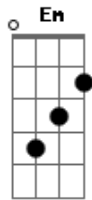

NATTAN - Te Amo de Verdade

tom:

Intro: Am C G Dm G

Em G Am C Am
Na-ttan-zi-nho-o

[Primeira Parte]

Quando tudo começou
Você era encantada

(Em G Am C Am)

Eu sendo o seu primeiro amor
E você minha namorada

[Pré-Refrão]

E sempre me amou
E agora quer se separar
O que aconteceu?

Que não liga mais pra mim
O que está errado?

Pra você agir assim
Onde que eu errei?

[Refrão]

Perdoa se eu te machuquei
O coração tá com saudade, yeah
Por favor não me diga adeus
Eu te amo de verdade

Em G Am C Am
Na-ttan-zi-nho-o

Acordes

© ukulele-chords.com

© ukulele-chords.com

© ukulele-chords.com

© ukulele-chords.com

© ukulele-chords.com

© ukulele-chords.com

© ukulele-chords.com

[Primeira Parte]

Quando tudo começou
Você era encantada

(Em G Am C Am)

Eu sendo o seu primeiro amor
E você minha namorada

[Pré-Refrão]

E sempre me amou
E agora quer se separar
O que aconteceu?