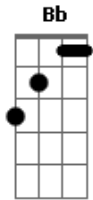

NATTAN - Te Amo de Verdade

tom:

Intro: Am C G Dm G

Em G Am C Am
Na-ttan-zi-nho-o

[Primeira Parte]

Quando tudo começou
Você era encantada

(Em G Am C Am)

Eu sendo o seu primeiro amor
E você minha namorada

[Pré-Refrão]

E sempre me amou
E agora quer se separar
O que aconteceu?

Que não liga mais pra mim
O que está errado?

Pra você agir assim
Onde que eu errei?

[Refrão]

Perdoa se eu te machuquei
O coração tá com saudade, yeah
Por favor não me diga adeus
Eu te amo de verdade

Em G Am C Am
Na-ttan-zi-nho-o

Acordes

© ukulele-chords.com

© ukulele-chords.com

© ukulele-chords.com

© ukulele-chords.com

© ukulele-chords.com

© ukulele-chords.com

© ukulele-chords.com

[Primeira Parte]

Quando tudo começou
Você era encantada

(Em G Am C Am)

Eu sendo o seu primeiro amor
E você minha namorada

[Pré-Refrão]

E sempre me amou
E agora quer se separar
O que aconteceu?