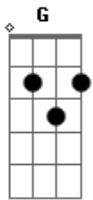

NATTAN - Te Amo de Verdade

tom:

Intro: Am C G Dm G

Em G Am C Am
Na-ttan-zi-nho-o

[Primeira Parte]

Quando tudo começou
Você era encantada

(Em G Am C Am)

Eu sendo o seu primeiro amor
E você minha namorada

[Pré-Refrão]

E sempre me amou
E agora quer se separar
O que aconteceu?

Que não liga mais pra mim
O que está errado?

Pra você agir assim
Onde que eu errei?

[Refrão]

Perdoa se eu te machuquei
O coração tá com saudade, yeah
Por favor não me diga adeus
Eu te amo de verdade

Em G Am C Am
Na-ttan-zi-nho-o

Acordes

© ukulele-chords.com

© ukulele-chords.com

© ukulele-chords.com

© ukulele-chords.com

© ukulele-chords.com

© ukulele-chords.com

© ukulele-chords.com

[Primeira Parte]

Quando tudo começou
Você era encantada

(Em G Am C Am)

Eu sendo o seu primeiro amor
E você minha namorada

[Pré-Refrão]

E sempre me amou
E agora quer se separar
O que aconteceu?