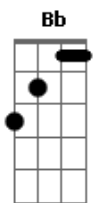

NATTAN - Te Amo de Verdade

tom:

Intro: Am C G Dm G

Em G Am C Am
Na-ttan-zi-nho-o

[Primeira Parte]

Quando tudo começou
Você era encantada

(Em G Am C Am)

Eu sendo o seu primeiro amor
E você minha namorada

[Refrão]

Perdoa se eu te machuquei
O coração tá com saudade, yeah
Por favor não me diga adeus
Eu te amo de verdade

Em G Am C Am
Na-ttan-zi-nho-o

Acordes

© ukulele-chords.com

© ukulele-chords.com

© ukulele-chords.com

© ukulele-chords.com

© ukulele-chords.com

© ukulele-chords.com

© ukulele-chords.com

[Primeira Parte]

Quando tudo começou
Você era encantada

(Em G Am C Am)

Eu sendo o seu primeiro amor
E você minha namorada