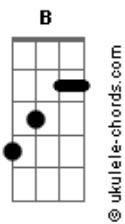

NATTAN - Tara Louca

tom:

Intro: **Dbm** **Abm** **B** **Gb**

Dbm
Fala agora olhando na minha cara

Abm
Que já me esqueceu

B
E se tiver coragem diz pra mim

Gb
Que ele é melhor que eu

Dbm
Ontem na minha cama

Abm
Você não queria mais parar

Acordes

Sabe que a sua tara louca

Gb
Só eu sei matar

Dbm **Abm**
Ah! Ah! Ah! **A** a a a

B
Você gemendo em meu ouvido

Gb
E eu botando pra torar

Dbm **Abm**
Ah! Ah! Ah! **A** a a a