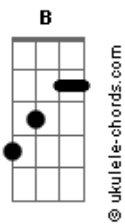

NATTAN - Tara Louca

tom:

Intro: **Dbm** **Abm** **B** **Gb**

Dbm
Fala agora olhando na minha cara

Abm
Que já me esqueceu

B
E se tiver coragem diz pra mim

Gb
Que ele é melhor que eu

Dbm
Ontem na minha cama

Abm
Você não queria mais parar

Acordes

Sabe que a sua tara louca

Gb
Só eu sei matar

Dbm **Abm**
Ah! Ah! Ah! **A** a a a

Você gemendo em meu ouvido **B**

Gb
E eu botando pra torar

Dbm **Abm**
Ah! Ah! Ah! **A** a a a