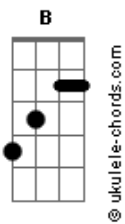

# NATTAN - Tara Louca

tom:

Intro: **Dbm** **Abm** **B** **Gb**

**Dbm**  
Fala agora olhando na minha cara

**Abm**  
Que já me esqueceu

**B**  
E se tiver coragem diz pra mim

**Gb**  
Que ele é melhor que eu

## Acordes

Sabe que a sua tara louca

**Gb**  
Só eu sei matar

**Dbm** **Abm**  
Ah! Ah! Ah! **A** a a a

Você gemendo em meu ouvido **B**

**Gb**  
E eu botando pra torar

**Dbm** **Abm**  
Ah! Ah! Ah! **A** a a a