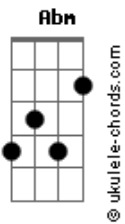

# NATTAN - Tara Louca

tom:

Intro: **Dbm** **Abm** **B** **Gb**

**Dbm**  
Fala agora olhando na minha cara

**Abm**  
Que já me esqueceu

**B**  
E se tiver coragem diz pra mim

**Gb**  
Que ele é melhor que eu

**Dbm**  
Ontem na minha cama

**Abm**  
Você não queria mais parar

## Acordes

Sabe que a sua tara louca

**Gb**  
Só eu sei matar

**Dbm** **Abm**  
Ah! Ah! Ah! **A** a a a

Você gemendo em meu ouvido **B**

**Gb**  
E eu botando pra torar

**Dbm** **Abm**  
Ah! Ah! Ah! **A** a a a