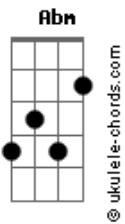

NATTAN - Tara Louca

tom:

Intro: **Dbm** **Abm** **B** **Gb**

Dbm
Fala agora olhando na minha cara

Abm
Que já me esqueceu

B
E se tiver coragem diz pra mim

Gb
Que ele é melhor que eu

Dbm
Ontem na minha cama

Abm
Você não queria mais parar

Acordes

Sabe que a sua tara louca

Gb
Só eu sei matar

Dbm **Abm**
Ah! Ah! Ah! **A** a a a

B
Você gemendo em meu ouvido

Gb
E eu botando pra torar

Dbm **Abm**
Ah! Ah! Ah! **A** a a a