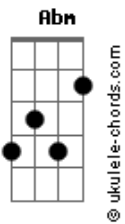

NATTAN - Tara Louca

tom:

Intro: **Dbm** **Abm** **B** **Gb**

Dbm
Fala agora olhando na minha cara

Abm
Que já me esqueceu

B
E se tiver coragem diz pra mim

Gb
Que ele é melhor que eu

Dbm
Ontem na minha cama

Abm
Você não queria mais parar

Acordes

Sabe que a sua tara louca

Gb
Só eu sei matar

Dbm **Abm**
Ah! Ah! Ah! **A** a a a

Você gemendo em meu ouvido **B**

Gb
E eu botando pra torar

Dbm **Abm**
Ah! Ah! Ah! **A** a a a