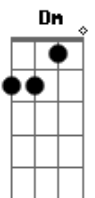

NATTAN - Saí Pra Pegar Dez e Peguei a Minha Ex

tom:

Intro: Dm Am C G

Dm Am Saí de casa mal intencionado

Tudo no esquema

Farra era o alvo

F Esquenta no barzinho antes da balada

Vi o story da minha ex

E bateu saudade do nada

Liguei pra ela no meio da madrugada

Vacilei

Sair pra pegar dez e peguei a minha ex

Vacilei

Recai na farra pela décima vez

Vacilei

Sair pra pegar dez e peguei a minha ex

Vacilei

Recai na farra pela décima vez

Eu vacilei

Acordes

© ukulele-chords.com

© ukulele-chords.com

© ukulele-chords.com

© ukulele-chords.com

© ukulele-chords.com

(Dm Am C G)

Dm Am Saí de casa mal intencionado

Tudo no esquema

Farra era o alvo

F Esquenta no barzinho antes da balada

Vi o story da minha ex

E bateu saudade do nada