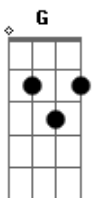

NATTAN - Saí Pra Pegar Dez e Peguei a Minha Ex

tom:

Intro: Dm Am C G

Dm Am Saí de casa mal intencionado

Tudo no esquema

Farra era o alvo

F Esquenta no barzinho antes da balada

Vi o story da minha ex

E bateu saudade do nada

Liguei pra ela no meio da madrugada

Vacilei

Sair pra pegar dez e peguei a minha ex

Vacilei

Recai na farra pela décima vez

Vacilei

Sair pra pegar dez e peguei a minha ex

Vacilei

Recai na farra pela décima vez

Eu vacilei

Acordes

© ukulele-chords.com

© ukulele-chords.com

© ukulele-chords.com

© ukulele-chords.com

© ukulele-chords.com

(Dm Am C G)

Dm Am Saí de casa mal intencionado

Tudo no esquema

Farra era o alvo

F Esquenta no barzinho antes da balada

Vi o story da minha ex

E bateu saudade do nada