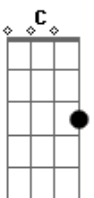

NATTAN - Saí Pra Pegar Dez e Peguei a Minha Ex

tom:

Intro: Dm Am C G

Dm Am Saí de casa mal intencionado

Tudo no esquema

Farra era o alvo

F Esquenta no barzinho antes da balada

Vi o story da minha ex

E bateu saudade do nada

Liguei pra ela no meio da madrugada

Vacilei

Sair pra pegar dez e peguei a minha ex

Vacilei

Recai na farra pela décima vez

Vacilei

Sair pra pegar dez e peguei a minha ex

Vacilei

Recai na farra pela décima vez

Eu vacilei

Acordes

© ukulele-chords.com

© ukulele-chords.com

© ukulele-chords.com

© ukulele-chords.com

© ukulele-chords.com

(Dm Am C G)

Dm Am Saí de casa mal intencionado

Tudo no esquema

Farra era o alvo

F Esquenta no barzinho antes da balada

Vi o story da minha ex

E bateu saudade do nada