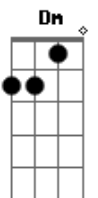

NATTAN - Saí Pra Pegar Dez e Peguei a Minha Ex

tom:

Intro: Dm Am C G

Dm Am Saí de casa mal intencionado

Tudo no esquema

Farra era o alvo

F Esquenta no barzinho antes da balada

Vi o story da minha ex

E bateu saudade do nada

Liguei pra ela no meio da madrugada

Dm Am Vacilei

Sair pra pegar dez e peguei a minha ex

Dm Am Vacilei

Recai na farra pela décima vez

Dm Am Vacilei

Sair pra pegar dez e peguei a minha ex

Dm Am Vacilei

Recai na farra pela décima vez

Eu vacilei

Acordes

© ukulele-chords.com

© ukulele-chords.com

© ukulele-chords.com

© ukulele-chords.com

© ukulele-chords.com

(Dm Am C G)

Dm Am Saí de casa mal intencionado

Tudo no esquema

Farra era o alvo

F Esquenta no barzinho antes da balada

Vi o story da minha ex

E bateu saudade do nada