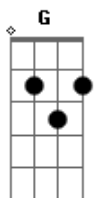

NATTAN - Saí Pra Pegar Dez e Peguei a Minha Ex

tom:

Intro: Dm Am C G

Dm Am Saí de casa mal intencionado

Tudo no esquema

Farra era o alvo

F Esquenta no barzinho antes da balada

Vi o story da minha ex

E bateu saudade do nada

Liguei pra ela no meio da madrugada

Dm Am Vacilei

Sair pra pegar dez e peguei a minha ex

Dm Am Vacilei

Recai na farra pela décima vez

Dm Am Vacilei

Sair pra pegar dez e peguei a minha ex

Dm Am Vacilei

Recai na farra pela décima vez

Eu vacilei

Acordes

© ukulele-chords.com

© ukulele-chords.com

© ukulele-chords.com

© ukulele-chords.com

© ukulele-chords.com

(Dm Am C G)

Dm Am Saí de casa mal intencionado

Tudo no esquema

Farra era o alvo

F Esquenta no barzinho antes da balada

Vi o story da minha ex

E bateu saudade do nada