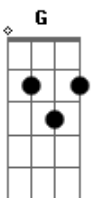

NATTAN - Saí Pra Pegar Dez e Peguei a Minha Ex

tom:

Intro: Dm Am C G

Dm Am Saí de casa mal intencionado

Tudo no esquema

Farra era o alvo

F Esquenta no barzinho antes da balada

Vi o story da minha ex

Vacilei

Recai na farra pela décima vez

Eu vacilei

(Dm Am C G)

Dm Am Saí de casa mal intencionado

Tudo no esquema

Farra era o alvo

F Esquenta no barzinho antes da balada

Sair pra pegar dez e peguei a minha ex

Vacilei

Recai na farra pela décima vez

Eu vacilei

Acordes

© ukulele-chords.com

© ukulele-chords.com

© ukulele-chords.com