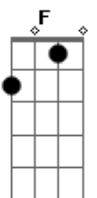

NATTAN - Saí Pra Pegar Dez e Peguei a Minha Ex

tom:

Intro: Dm Am C G

Dm Am Saí de casa mal intencionado

Tudo no esquema

Farra era o alvo

F Esquenta no barzinho antes da balada

Vi o story da minha ex

E bateu saudade do nada

Liguei pra ela no meio da madrugada

Dm Am Vacilei

Sair pra pegar dez e peguei a minha ex

Dm Am Vacilei

Recai na farra pela décima vez

Dm Am Vacilei

Sair pra pegar dez e peguei a minha ex

Dm Am Vacilei

Recai na farra pela décima vez

Eu vacilei

Acordes

© ukulele-chords.com

© ukulele-chords.com

© ukulele-chords.com

© ukulele-chords.com

© ukulele-chords.com

(Dm Am C G)

Dm Am Saí de casa mal intencionado

Tudo no esquema

Farra era o alvo

F Esquenta no barzinho antes da balada

Vi o story da minha ex

E bateu saudade do nada