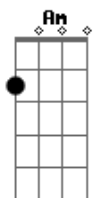

NATTAN - Saí Pra Pegar Dez e Peguei a Minha Ex

tom:

Intro: Dm Am C G

Dm Am Saí de casa mal intencionado

Tudo no esquema

Farra era o alvo

F Esquenta no barzinho antes da balada

Vi o story da minha ex

E bateu saudade do nada

Liguei pra ela no meio da madrugada

Dm Am Vacilei

Sair pra pegar dez e peguei a minha ex

Dm Am Vacilei

Recai na farra pela décima vez

Dm Am Vacilei

Sair pra pegar dez e peguei a minha ex

Dm Am Vacilei

Recai na farra pela décima vez

Eu vacilei

Acordes

© ukulele-chords.com