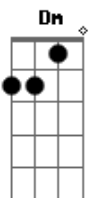

NATTAN - Saí Pra Pegar Dez e Peguei a Minha Ex

tom:

Intro: Dm Am C G

Dm Am Saí de casa mal intencionado

Tudo no esquema

Farra era o alvo

F Esquenta no barzinho antes da balada

Vi o story da minha ex

Sair pra pegar dez e peguei a minha ex

Vacilei

Recai na farra pela décima vez

Eu vacilei

Acordes

© ukulele-chords.com

© ukulele-chords.com

© ukulele-chords.com