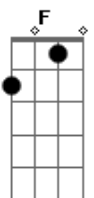

NATTAN - Saí Pra Pegar Dez e Peguei a Minha Ex

tom:

Intro: Dm Am C G

Dm Am Saí de casa mal intencionado

Tudo no esquema

Farra era o alvo

F Esquenta no barzinho antes da balada

Vi o story da minha ex

E bateu saudade do nada

Liguei pra ela no meio da madrugada

Vacilei

Sair pra pegar dez e peguei a minha ex

Vacilei

Recai na farra pela décima vez

Vacilei

Sair pra pegar dez e peguei a minha ex

Vacilei

Recai na farra pela décima vez

Eu vacilei

Acordes

© ukulele-chords.com

© ukulele-chords.com

© ukulele-chords.com

© ukulele-chords.com

© ukulele-chords.com

(Dm Am C G)

Dm Am Saí de casa mal intencionado

Tudo no esquema

Farra era o alvo

F Esquenta no barzinho antes da balada

Vi o story da minha ex

E bateu saudade do nada