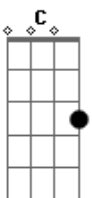

NATTAN - Saí Pra Pegar Dez e Peguei a Minha Ex

tom:

Intro: Dm Am C G

Dm Am Saí de casa mal intencionado

Tudo no esquema

Farra era o alvo

F Esquenta no barzinho antes da balada

Vi o story da minha ex

Vacilei

Recai na farra pela décima vez

Eu vacilei

(Dm Am C G)

Dm Am Saí de casa mal intencionado

Tudo no esquema

Farra era o alvo

F Esquenta no barzinho antes da balada

Sair pra pegar dez e peguei a minha ex

Vacilei

Recai na farra pela décima vez

Eu vacilei

Acordes

© ukulele-chords.com

© ukulele-chords.com

© ukulele-chords.com