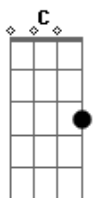

NATTAN - Saí Pra Pegar Dez e Peguei a Minha Ex

tom:

Intro: Dm Am C G

Dm Am Saí de casa mal intencionado

Tudo no esquema

Farra era o alvo

F Esquenta no barzinho antes da balada

Vi o story da minha ex

E bateu saudade do nada

Liguei pra ela no meio da madrugada

Dm Am Vacilei

Sair pra pegar dez e peguei a minha ex

Dm Am Vacilei

Recai na farra pela décima vez

Dm Am Vacilei

Sair pra pegar dez e peguei a minha ex

Dm Am Vacilei

Recai na farra pela décima vez

Eu vacilei

Acordes

© ukulele-chords.com

© ukulele-chords.com

© ukulele-chords.com

© ukulele-chords.com

© ukulele-chords.com

(Dm Am C G)

Dm Am Saí de casa mal intencionado

Tudo no esquema

Farra era o alvo

F Esquenta no barzinho antes da balada

Vi o story da minha ex

E bateu saudade do nada