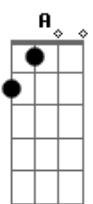

NATTAN - PQP (Putá Que Pariu)

tom:

Intro: G A Gbm G

[Primeira Parte]

E o que que tá acontecendo amor
 Não estou te conhecendo em
 De repente tu mudou
 Parece que esqueceu
 Que eu só te quero bem

[Pré-Refrão]

E só de imaginar que tem outro
 Ocupando o meu lugar
 Put@ que pariu

Acordes

© ukulele-chords.com

© ukulele-chords.com

© ukulele-chords.com

© ukulele-chords.com

© ukulele-chords.com

Tá difícil não consigo acreditar
 E que a gente vai Terminar
 Oh, oh, isso é o nattanzinho