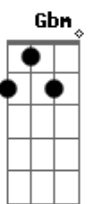

NATTAN - PQP (Putá Que Pariu)

tom:

Intro: G A Gbm G

[Primeira Parte]

E o que que tá acontecendo amor
 Não estou te conhecendo em
 De repente tu mudou
 Parece que esqueceu
 Que eu só te quero bem

[Pré-Refrão]

E só de imaginar que tem outro
 Ocupando o meu lugar
 Put@ que pariu

Acordes

© ukulele-chords.com

© ukulele-chords.com

© ukulele-chords.com

© ukulele-chords.com

© ukulele-chords.com

Tá difícil não consigo acreditar
 E que a gente vai Terminar
 Oh, oh, isso é o nattanzinho