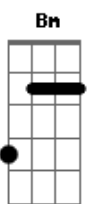

NATTAN - PQP (Putá Que Pariu)

tom:

Intro: G A Gbm G

[Primeira Parte]

E o que que tá acontecendo amor
 Não estou te conhecendo em
 De repente tu mudou
 Parece que esqueceu
 Que eu só te quero bem

[Pré-Refrão]

E só de imaginar que tem outro
 Ocupando o meu lugar
 Put@ que pariu

Acordes

© ukulele-chords.com

© ukulele-chords.com

© ukulele-chords.com

© ukulele-chords.com

© ukulele-chords.com

Tá difícil não consigo acreditar
 E que a gente vai Terminar
 Oh, oh, isso é o nattanzinho