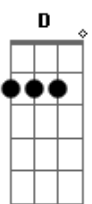

NATTAN - PQP (Putá Que Pariu)

tom:

Intro: G A Gbm G

[Primeira Parte]

E o que que tá acontecendo amor
 Não estou te conhecendo em
 De repente tu mudou
 Parece que esqueceu
 Que eu só te quero bem

[Pré-Refrão]

E só de imaginar que tem outro
 Ocupando o meu lugar
 Put@ que pariu

Acordes

© ukulele-chords.com

© ukulele-chords.com

© ukulele-chords.com

© ukulele-chords.com

© ukulele-chords.com

Tá difícil não consigo acreditar
 E que a gente vai Terminar
 Oh, oh, isso é o nattanzinho