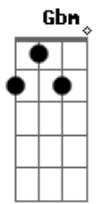

NATTAN - Play no FDS

tom:

Intro: Gbm B Gbm

[Primeira parte]

Gbm B
Hoje é dia de resenha

Gb
Chamei a galera

Gbm B
Abasteci a geladeira

Gb
Lotada de gela

Gbm B
Churrasqueira tá no ponto
Gb

Acordes

© ukulele-chords.com