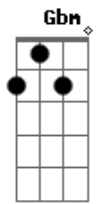

NATTAN - Play no FDS

tom:

Intro: Gbm B Gbm

[Primeira parte]

Gbm B
Hoje é dia de resenha

Gb
Chamei a galera

Gbm B
Abasteci a geladeira

Gb
Lotada de gela

Gbm B
Churrasqueira tá no ponto

Acordes

© ukulele-chords.com