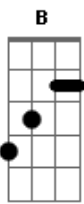

© ukulele-chords.com