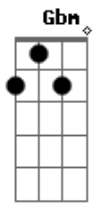

NATTAN - Play no FDS

tom:

Intro: Gbm B Gbm

[Primeira parte]

Gbm B
Hoje é dia de resenha

Gb
Chamei a galera

Gbm B
Abasteci a geladeira

Gb
Lotada de gela

Gbm B
Churrasqueira tá no ponto

Acordes

© ukulele-chords.com

© ukulele-chords.com

© ukulele-chords.com

Já joguei o carvão

Gbm B

Liga o paredão