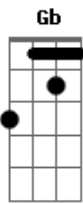

© ukulele-chords.com

Já joguei o carvão

Gbm B

Liga o paredão

Gb

Chama na pressão

[Refrão]

Gbm B Gb
Vamo dar play no fds

Gbm B Gb

Vamo dar play no fds

Gbm B Gb

Esquece hoje as novinhas, bebe e desce

Gbm B Gb Gbm

Esquece hoje as novinhas, bebe e desce